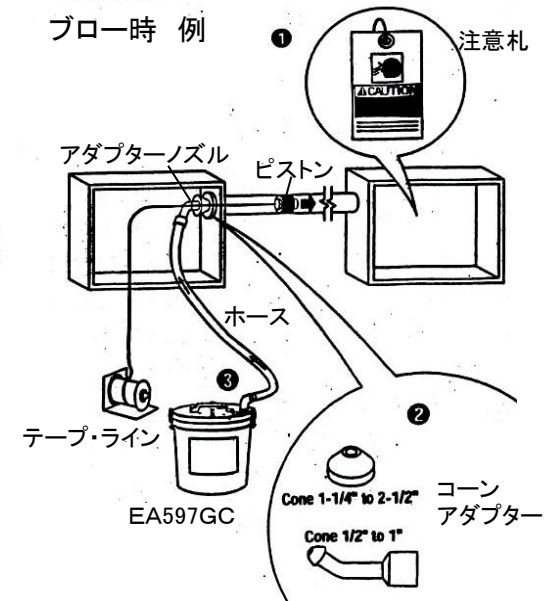

BLOWING

ブロー時 例