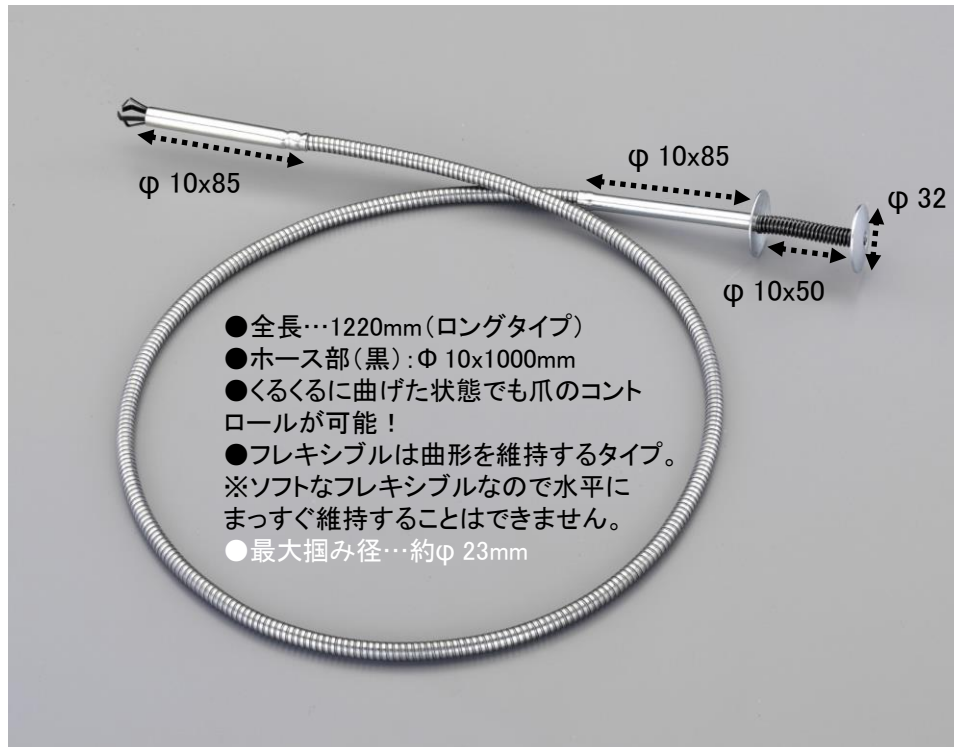

# EA598BE-1 フレキシブルピックアップツール

## 好きな形でピックアップ！

グリップを押し込むと爪が開きます。