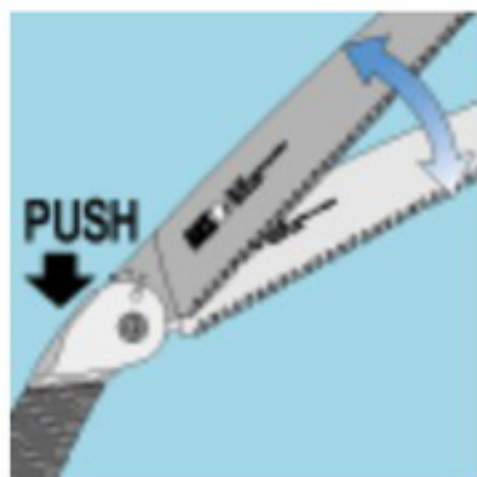

特長

UVカット

剪定作業

グリップ角度2段切替式