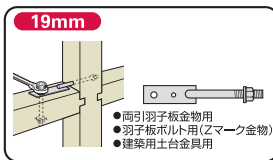

SRBシリーズ

曲がりしりの付・両口ラチェットレンチショートタイプ

RATCHET WRENCH, Double Size (Short Type)

- 仮設足場・住宅施工等に最適なショートタイプ。● 軽量・コンパクトでより使い易い。● 全サイズ安全ロープ取付穴を設けています。

番線締付け穴合せて

SRB-R

■ 曲がりしりの付・両口ラチェットレンチ

ショートタイプスライド穴付

RATCHET WRENCH, Double Size (Short Type)

- ▶ **特長**
- 安全ロープ取付スライド穴式(43mm)。
 - 作業時及びホルダーへの出し入れがスムーズ。
 - グリップ部に滑り止めの溝付ニューデザイン。
 - ニッケルクロムめっき仕上。
 - 色でサイズを識別。
イエロー(17×19)・レッド(17×21)・ブルー(19×21)

▶ **使用例**

| 品番 | 呼び(mm) | サイズ(mm) | | | | | | | 質量(g) |
|----------|--------|---------|----|----|----|----|----|----|-------|
| | | L | D | D1 | D2 | T | T1 | T2 | |
| SRB1719R | 17×19 | 240 | 41 | 27 | 24 | 18 | 16 | 16 | 380 |
| SRB1721R | 17×21 | 240 | 41 | 29 | 24 | 18 | 16 | 16 | 380 |
| SRB1921R | 19×21 | 240 | 41 | 29 | 27 | 18 | 16 | 16 | 380 |