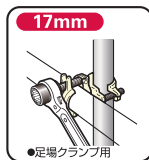

SRBシリーズ

曲がりしりの付・両口ラチェットレンチショートタイプ

RATCHET WRENCH, Double Size (Short Type)

- 仮設足場・住宅施工等に最適なショートタイプ。● 軽量・コンパクトでより使い易い。● 全サイズ安全ロープ取付穴を設けています。

番線締付け穴合せて

SRB-R

■ 曲がりしりの付・両口ラチェットレンチ

ショートタイプスライド穴付

RATCHET WRENCH, Double Size (Short Type)

- ▶ **特長**
- 安全ロープ取付スライド穴式(43mm)。
 - 作業時及びホルダーへの出し入れがスムーズ。
 - グリップ部に滑り止めの溝付ニューデザイン。
 - ニッケルクロムめっき仕上。
 - 色でサイズを識別。
イエロー(17×19)・レッド(17×21)・ブルー(19×21)

▶ **使用例**

| 品番 | 呼び(mm) | サイズ(mm) | | | | | | | 質量(g) |
|----------|--------|---------|----|----|----|----|----|----|-------|
| | | L | D | D1 | D2 | T | T1 | T2 | |
| SRB1719R | 17×19 | 240 | 41 | 27 | 24 | 18 | 16 | 16 | 380 |
| SRB1721R | 17×21 | 240 | 41 | 29 | 24 | 18 | 16 | 16 | 380 |
| SRB1921R | 19×21 | 240 | 41 | 29 | 27 | 18 | 16 | 16 | 380 |