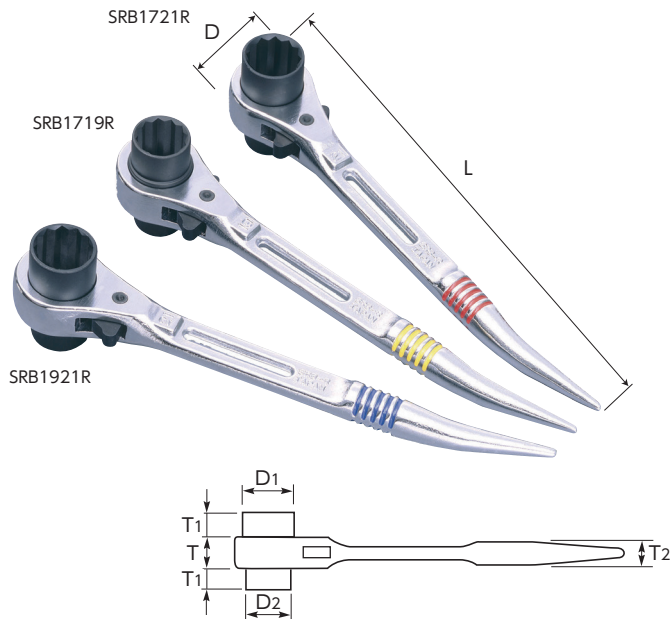

SRBシリーズ

曲がりしりの付・両口ラチェットレンチショートタイプ

RATCHET WRENCH, Double Size (Short Type)

- 仮設足場・住宅施工等に最適なショートタイプ。● 軽量・コンパクトでより使い易い。● 全サイズ安全ロープ取付穴を設けています。

番線締付け穴合せて

SRB-R

■ 曲がりしりの付・両口ラチェットレンチ

ショートタイプスライド穴付

RATCHET WRENCH, Double Size (Short Type)

- ▶ **特長**
- 安全ロープ取付スライド穴式(43mm)。
 - 作業時及びホルダーへの出し入れがスムーズ。
 - グリップ部に滑り止めの溝付ニューデザイン。
 - ニッケルクロムめっき仕上。
 - 色でサイズを識別。
イエロー(17×19)・レッド(17×21)・ブルー(19×21)

▶ **使用例**

| 品番 | 呼び(mm) | サイズ(mm) | | | | | | | 質量(g) |
|----------|--------|---------|----|----|----|----|----|----|-------|
| | | L | D | D1 | D2 | T | T1 | T2 | |
| SRB1719R | 17×19 | 240 | 41 | 27 | 24 | 18 | 16 | 16 | 380 |
| SRB1721R | 17×21 | 240 | 41 | 29 | 24 | 18 | 16 | 16 | 380 |
| SRB1921R | 19×21 | 240 | 41 | 29 | 27 | 18 | 16 | 16 | 380 |