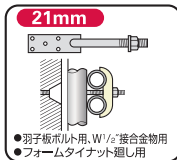

SRBシリーズ

曲がりしりの付・両口ラチェットレンチショートタイプ

RATCHET WRENCH, Double Size (Short Type)

- 仮設足場・住宅施工等に最適なショートタイプ。● 軽量・コンパクトでより使い易い。● 全サイズ安全ロープ取付穴を設けています。

番線締付け穴合せて

SRB-R

■ 曲がりしりの付・両口ラチェットレンチ

ショートタイプスライド穴付

RATCHET WRENCH, Double Size (Short Type)

- ▶ **特長**
- 安全ロープ取付スライド穴式(43mm)。
 - 作業時及びホルダーへの出し入れがスムーズ。
 - グリップ部に滑り止めの溝付ニューデザイン。
 - ニッケルクロムめっき仕上。
 - 色でサイズを識別。
イエロー(17×19)・レッド(17×21)・ブルー(19×21)

▶ **使用例**

| 品番 | 呼び(mm) | サイズ(mm) | | | | | | | 質量(g) |
|----------|--------|---------|----|----|----|----|----|----|-------|
| | | L | D | D1 | D2 | T | T1 | T2 | |
| SRB1719R | 17×19 | 240 | 41 | 27 | 24 | 18 | 16 | 16 | 380 |
| SRB1721R | 17×21 | 240 | 41 | 29 | 24 | 18 | 16 | 16 | 380 |
| SRB1921R | 19×21 | 240 | 41 | 29 | 27 | 18 | 16 | 16 | 380 |