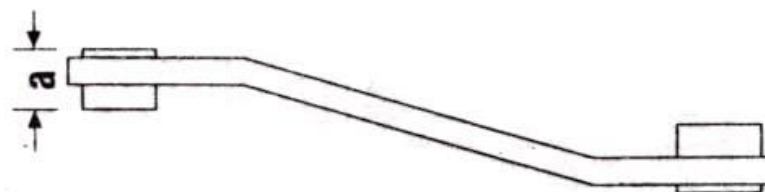

(オフセット型ラチェットメガネレンチ)

| | サイズ | L | d1 | d2 | a | 重量(g) | |
|-----------------------|---------------------|----------------|---------------|---------------|---------------|----------------|----|
| EA602CE-51 | 1/4X5/16 | 109 | 15 | 17 | 9 | 50 | |
| EA602CE-52 | 3/8X7/16 | 139 | 20 | 23 | 9 | 80 | |
| EA602CE-53 | 1/2X9/16 | 170 | 26 | 30 | 12 | 126 | 廃番 |

- クロムプレート
- 切替レバー付
- 12ポイント