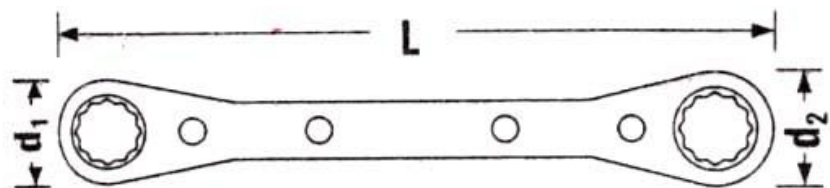

(オフセット型ラチェットメガネレンチ)

| | サイズ | L | d1 | d2 | a | 重量(g) | |
|-----------------------|---------------------|----------------|---------------|---------------|---------------|----------------|----|
| EA602CE-51 | 1/4X5/16 | 109 | 15 | 17 | 9 | 50 | |
| EA602CE-52 | 3/8X7/16 | 139 | 20 | 23 | 9 | 80 | |
| EA602CE-53 | 1/2X9/16 | 170 | 26 | 30 | 12 | 126 | 廃番 |

- クロムプレート
- 切替レバー付
- 12ポイント