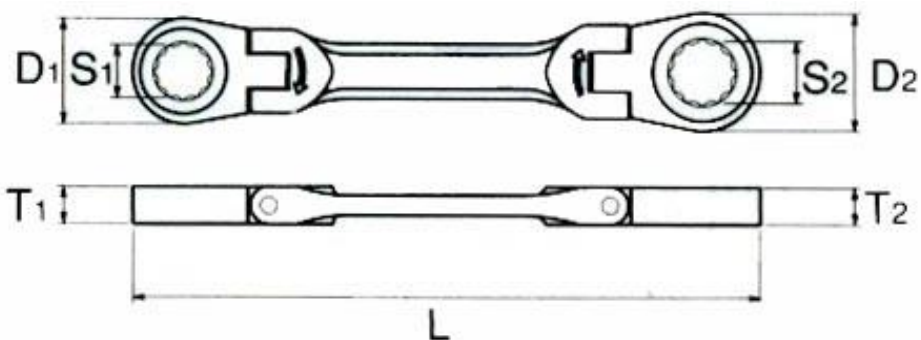

EA602CF-10~-20  
首振り型ラチェットメガネ

(mm)

品番	サイズ	D1	D2	T1	T2	L (全長)	重量 (g)
EA602CF-10	6×7	18	18	7.4	7.4	120	65
<del>EA602CF-11</del>	8×10	18	21		8.4	8.4	150
<del>EA602CF-12</del>	10×12	21	23.5	175			105
<del>EA602CF-13</del>	11×13	22	25	185			120
<del>EA602CF-14</del>	12×14	23.5	26.5	195			135
<del>EA602CF-15</del>	13×15	25	28	205			155
<del>EA602CF-16</del>	14×17	26.5	30.5	10	10	225	190
EA602CF-17	16×18	29	32	10	11.4	250	270
<del>EA602CF-18</del>	17×19	30.5	34			260	285
EA602CF-19	21×23	38	45	12.5	13.5	312	555
EA602CF-20	22×24	41		13.5		325	590

※~~————~~ は取扱中止商品です。

●材質…工具鋼

●12ポイント

●ギア数…72枚刃(送り角5°)

※ジョイント部は衝撃やこじれに弱いいため力の入れ過ぎに注意してください。