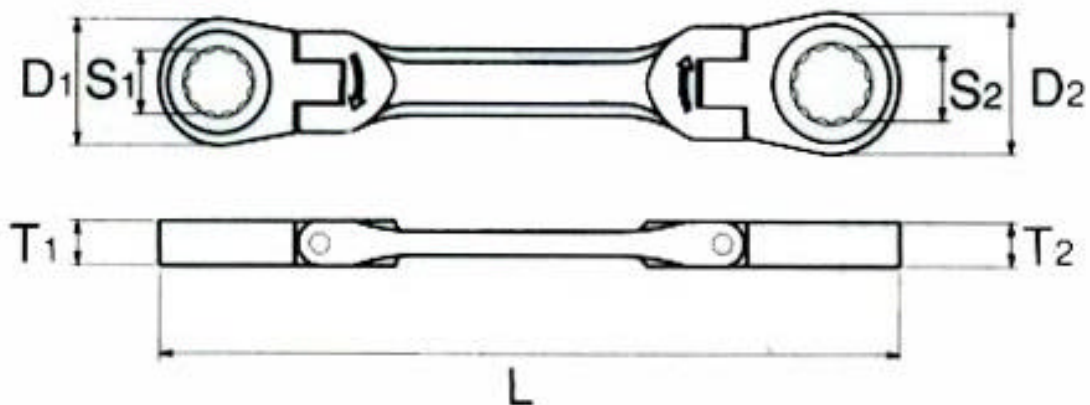

EA602CF-1 ~ -8
首振り型ラチェットメガネ

(mm)

品番	サイズ	D1	D2	T	T2	L (全長)	重量 (g)		
EA602CF-1	8 × 10	18	21	7.5	8.5	107	68		
EA602CF-2	10 × 12	21	23	8.5		129	91		
EA602CF-3	11 × 13	22	25			8.5	135	105	
EA602CF-4	12 × 14	23.5	26.5				8.5	149	117
EA602CF-5	13 × 15	25	28					8.5	155
EA602CF-6	14 × 17	26.5	30.5		10				168
EA602CF-7	16 × 18	29	32	10	11.5				170
EA602CF-8	17 × 19	30.5	34			180			233

材質...工具鋼

12ポイント

ギア数...72 (送り角5°)

ジョイント部は衝撃やこじれに弱いため、力の入れすぎに注意して下さい。