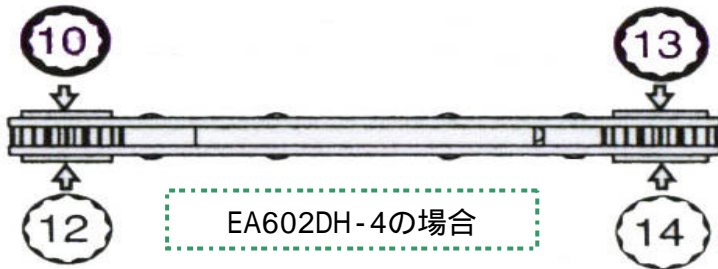

EA602DH-1 ~ -5 4サイズラチェットレンチ

一本で4つのサイズを扱える優れものです！

(mm)

品番	サイズ	L	D1	D2	C	重量 (g)
EA602DH-1	5.5 × 6 · 7 × 8	108	15.3	16.4	10	60
EA602DH-2	8 × 10 · 12 × 13	141	21	23.5	13	87
EA602DH-3	9 × 10 · 11 × 12	141	21	23.5	13	87
EA602DH-4	10 × 12 · 13 × 14	146	24	25	13	98
EA602DH-5	13 × 14 · 15 × 17	200	27.1	31.8	16	200

12ポイント

ギヤ数

品番	サイズ	ギヤ数	サイズ	ギヤ数
EA602DH-1	5.5 × 6	16	7 × 8	18
EA602DH-2	8 × 10	20	12 × 13	22
EA602DH-3	9 × 10	20	11 × 12	22
EA602DH-4	10 × 12	20	13 × 14	24
EA602DH-5	13 × 14	20	15 × 17	24