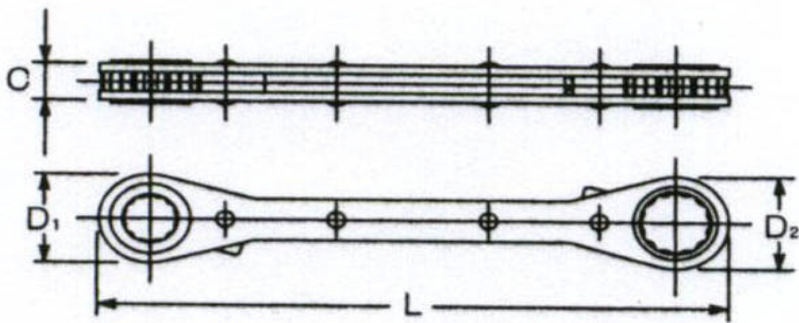

EA602DH-1 ~ -5 4サイズラチェットレンチ

一本で4つのサイズを扱える優れものです！

(mm)

品番	サイズ	L	D1	D2	C	重量 (g)
EA602DH-1	5.5 × 6 · 7 × 8	108	15.3	16.4	10	60
EA602DH-2	8 × 10 · 12 × 13	141	21	23.5	13	87
EA602DH-3	9 × 10 · 11 × 12	141	21	23.5	13	87
EA602DH-4	10 × 12 · 13 × 14	146	24	25	13	98
EA602DH-5	13 × 14 · 15 × 17	200	27.1	31.8	16	200

12ポイント

ギヤ数

品番	サイズ	ギヤ数	サイズ	ギヤ数
EA602DH-1	5.5 × 6	16	7 × 8	18
EA602DH-2	8 × 10	20	12 × 13	22
EA602DH-3	9 × 10	20	11 × 12	22
EA602DH-4	10 × 12	20	13 × 14	24
EA602DH-5	13 × 14	20	15 × 17	24