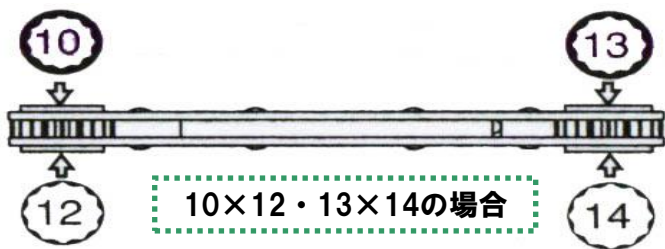

**一本で4つのサイズを扱える優れものです！**

■セット内容

(mm)

サイズ	L	D1	D2	C	重量(g)
5.5×6・7×8	108	15.3	16.4	10	60
9×10・11×12	141	21	23.5	13	87
10×12・13×14	146	24	25	13	98
13×14・15×17	200	27.1	31.8	16	200

- 12ポイント
- 収納袋付

■ギヤ数

サイズ	ギヤ数	サイズ	ギヤ数
5.5×6	16	7×8	18
9×10	20	11×12	22
10×12	20	13×14	24
13×14	20	15×17	24