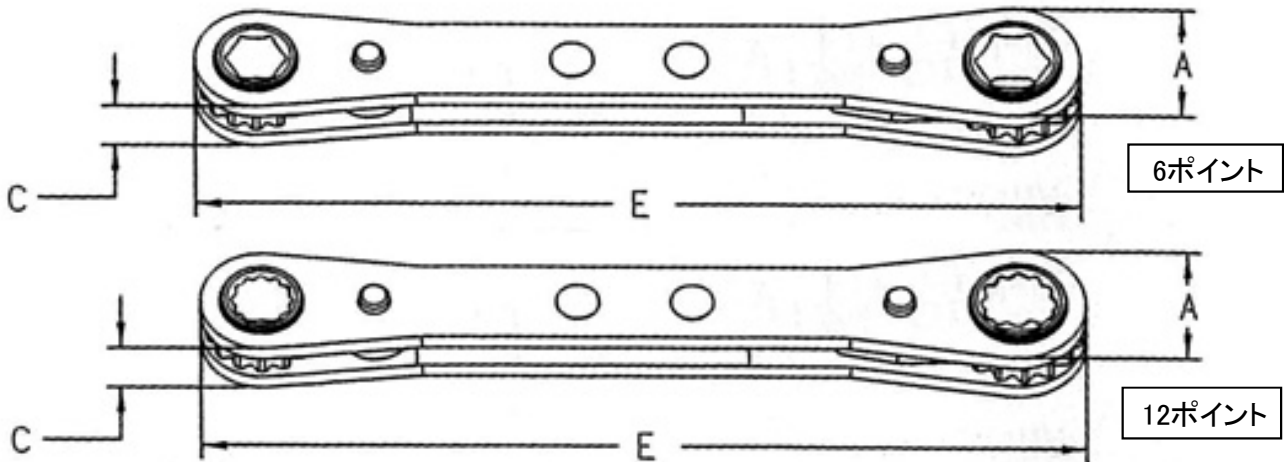

# EA602K-0~-8

(ラチェットメガネレンチ)

品番	サイズ	ドライブ	全長(E)	A(左×右)	C(左右共に)	重量(g)	
EA602K-0	6×7	12ポイント	114	15.1/17.1	9.5	72.0	
EA602K-1	7×8		140	20.2/22.6		77.1	
EA602K-1C	8×10		12ポイント	175	25.8/29.4	12.7	140.0
EA602K-2	9×10						136.2
EA602K-2B	10×12	136.0					
EA602K-3	11×12	154.3					
EA602K-3B	11×13	6ポイント		206	32.9/36.5		136.2
EA602K-3C	12×13						208.8
EA602K-4	12×14	12ポイント		205	35.7/40.1		201.0
EA602K-5	13×14			206			208.8
EA602K-5A	14×15		206	208.8			
EA602K-5B	14×17		186.0				
EA602K-6	16×18	6ポイント	206	35.7/40.1	186.0		
EA602K-7	17×19		226.5				
EA602K-7B	17×19	12ポイント	206	35.7/40.1	186.0		
EA602K-8	19×21		226.5				

(単位 mm)

廃番

廃番

- 材質…スチール(ハンドル部クロームメッキ仕上げ)
- 柄は扱い易いストレートタイプ。