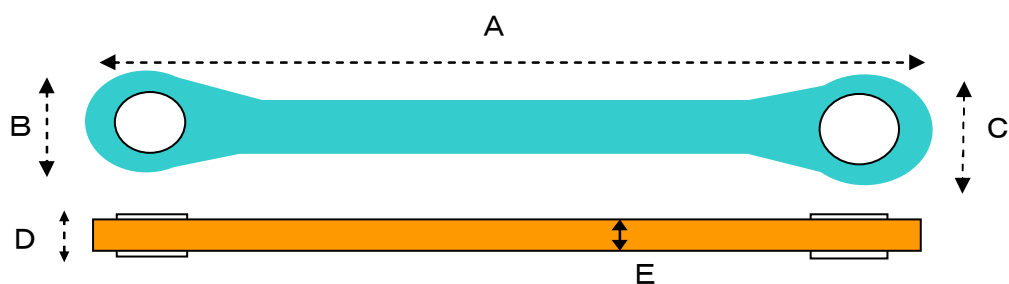

EA602SE-1~3 寸法

品番	左右サイズ	A	B	C	D	E	重量
EA602SE-1	6×8・10×12	142	23	26.5	13	8	88g
EA602SE-2	10×12・13×14	175	30.5	32.5	15	10	164g
EA602SE-3	13×14・17×19	208	36	40	16	11	257g

(単位 mm)

- 12ポイント(※EA602SE-1、6×8mmの箇所のみ6ポイント)
- 左右切換式
- スチール製
- 本体側面にはクッション用プラスチック付