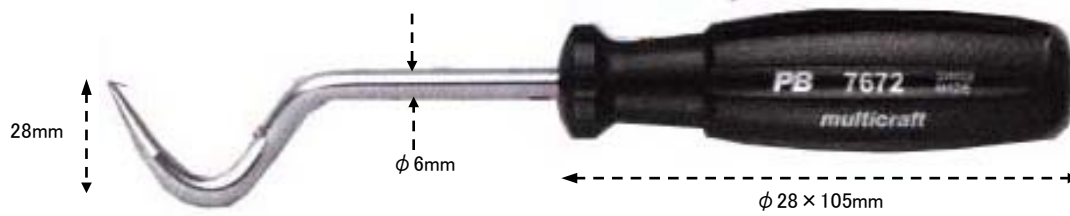

**EA604BR**

(ホースプッカーセット)

○ ブレードはクロームバナジウム鋼

○ 全長 200mm

○ 軸長 90mm

○ 87g

○ 全長 205mm

○ 軸長 100mm

○ 93g