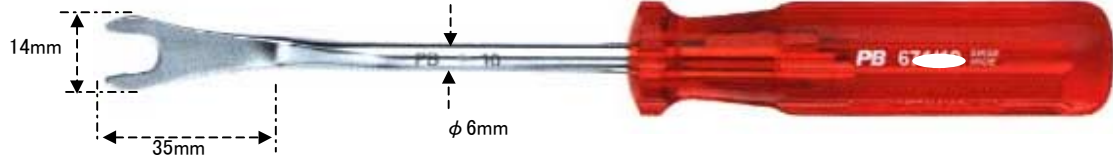

EA604CE

(クリップツールセット)

○ ブレードはクロームバナジウム鋼

○ 先端サイズ 幅6X奥行7.5mm

○ 全長 215mm 軸長 110mm

○ 75g

○ 先端サイズ 幅9X奥行12.5mm

○ 全長 230mm 軸長 120mm