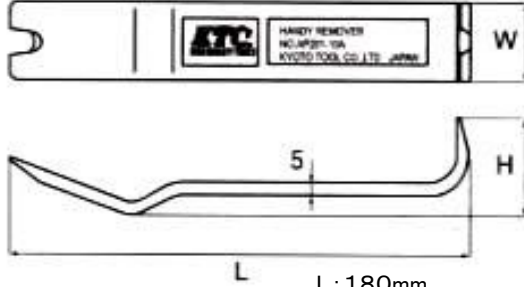

EA604CH-1~4
 (ハンディリムーバー)

- 自動車の内張など、はめ込み部品の取外し専用工具です。
- 傷つけにくい樹脂材質

CH-2

L: 180mm
 W: 30mm
 H: 30mm
 重さ 30g

CH-4

L: 160mm
 W: 15mm
 H: 30mm
 重さ 10g

CH-1

L: 160mm
 W1: 75mm
 W2: 30mm
 H: 40mm
 重さ 40g

CH-3

L: 160mm
 W: 60mm
 H: 35mm
 重さ 60g