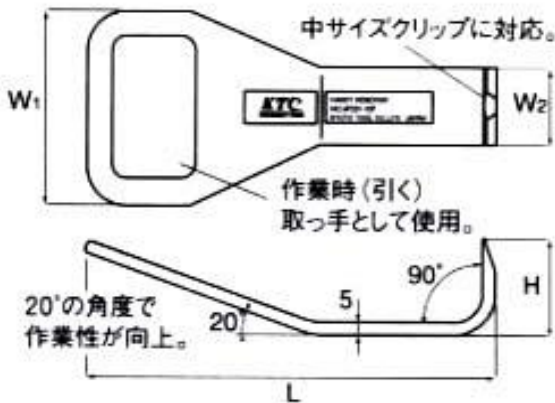

EA604CH-1~4
 (ハンディリムーバー)

- 自動車の内張など、はめ込み部品の取外し専用工具です。
- 傷つけにくい樹脂材質

CH-2

L: 180mm
 W: 30mm
 H: 30mm
 重さ 30g

CH-4

L: 160mm
 W: 15mm
 H: 30mm
 重さ 10g

CH-1

L: 160mm
 W1: 75mm
 W2: 30mm
 H: 40mm
 重さ 40g

CH-3

L: 160mm
 W: 60mm
 H: 35mm
 重さ 60g