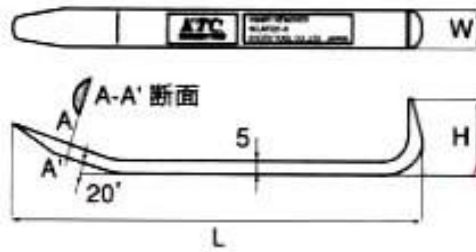

EA604CH-1~4
 (ハンディリムーバー)

- 自動車の内張など、はめ込み部品の取外し専用工具です。
- 傷つけにくい樹脂材質

CH-2

L: 180mm
 W: 30mm
 H: 30mm
 重さ 30g

CH-4

L: 160mm
 W: 15mm
 H: 30mm
 重さ 10g

CH-1

L: 160mm
 W1: 75mm
 W2: 30mm
 H: 40mm
 重さ 40g

CH-3

L: 160mm
 W: 60mm
 H: 35mm
 重さ 60g