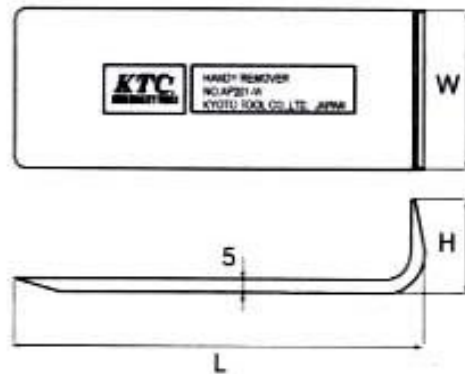

EA604CH-1~4
 (ハンディリムーバー)

- 自動車の内張など、はめ込み部品の取外し専用工具です。
- 傷つけにくい樹脂材質

CH-2

L: 180mm
 W: 30mm
 H: 30mm
 重さ 30g

CH-4

L: 160mm
 W: 15mm
 H: 30mm
 重さ 10g

CH-1

L: 160mm
 W1: 75mm
 W2: 30mm
 H: 40mm
 重さ 40g

CH-3

L: 160mm
 W: 60mm
 H: 35mm
 重さ 60g