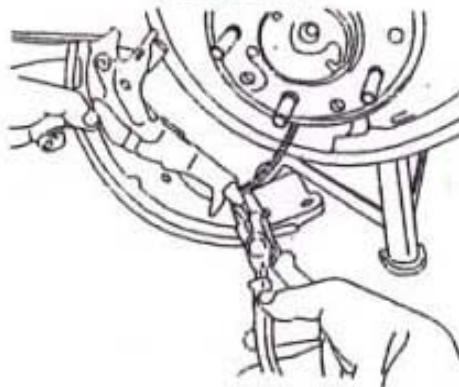

**EA604F-1**  
 (ドラムブレーキ用ツールセット)

**入組内容**

イラスト	品名	数量	イラスト	品名	数量
	Cワッシャーツール	1		L形六角棒レンチ6mm	1
	パーキングシューレバーツール	1		ブレーキドラム取外し用六角穴付ボルト	2
	シューホールドスプリングツール	1		ブレーキシュー調整ツール	1
	シューホールドスプリングツール	1		ブレーキシュー調整ツール	1
	テンションスプリングツール	1		ブレーキシュー調整ツール	1
	テンションスプリングツール	1			

Cワッシャーツール  
**使用状態**

パーキングシューレバーツール

**使用状態**

シューホールドスプリングツール

テンションスプリングツール

**使用状態**

テンションスプリングツール

**使用状態**

ブレーキ調整ツール

六角棒レンチ

**使用状態**

均等にねじ込む

干渉物