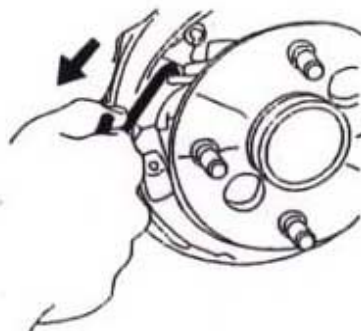

**EA604F-1**  
 (ドラムブレーキ用ツールセット)

**入組内容**

イラスト	品名	数量	イラスト	品名	数量
	Cワッシャーツール	1		L形六角棒レンチ6mm	1
	パーキングシューレバーツール	1		ブレーキドラム取外し用六角穴付ボルト	2
	シューホールドスプリングツール	1		ブレーキシュー調整ツール	1
	シューホールドスプリングツール	1		ブレーキシュー調整ツール	1
	テンションスプリングツール	1		ブレーキシュー調整ツール	1
	テンションスプリングツール	1			

Cワッシャーツール  
**使用状態**

パーキングシューレバーツール

**使用状態**

シューホールドスプリングツール

テンションスプリングツール

**使用状態**

テンションスプリングツール

**使用状態**

ブレーキ調整ツール

六角棒レンチ

**使用状態**

均等にねじ込む

干渉物