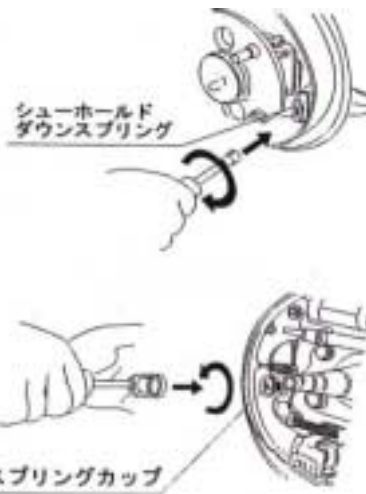

**EA604F-1**  
 (ドラムブレーキ用ツールセット)

**入組内容**

イラスト	品名	数量	イラスト	品名	数量
	Cワッシャーツール	1		L形六角棒レンチ6mm	1
	パーキングシューレバーツール	1		ブレーキドラム取外し用六角穴付ボルト	2
	シューホールドスプリングツール	1		ブレーキシュー調整ツール	1
	シューホールドスプリングツール	1		ブレーキシュー調整ツール	1
	テンションスプリングツール	1		ブレーキシュー調整ツール	1
	テンションスプリングツール	1			

Cワッシャーツール  
**使用状態**

パーキングシューレバーツール

**使用状態**

シューホールドスプリングツール

テンションスプリングツール

**使用状態**

テンションスプリングツール

**使用状態**

ブレーキ調整ツール

六角棒レンチ

**使用状態**

均等にねじ込む

干渉物