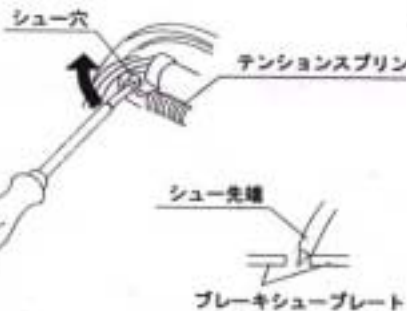

**EA604F-1**  
 (ドラムブレーキ用ツールセット)

**入組内容**

イラスト	品名	数量	イラスト	品名	数量
	Cワッシャーツール	1		L形六角棒レンチ6mm	1
	パーキングシューレバーツール	1		ブレーキドラム取外し用六角穴付ボルト	2
	シューホールドスプリングツール	1		ブレーキシュー調整ツール	1
	シューホールドスプリングツール	1		ブレーキシュー調整ツール	1
	テンションスプリングツール	1		ブレーキシュー調整ツール	1
	テンションスプリングツール	1			

Cワッシャーツール  
**使用状態**

パーキングシューレバーツール

**使用状態**

シューホールドスプリングツール

テンションスプリングツール

**使用状態**

テンションスプリングツール

**使用状態**

ブレーキ調整ツール

六角棒レンチ

**使用状態**

均等にねじ込む

干渉物