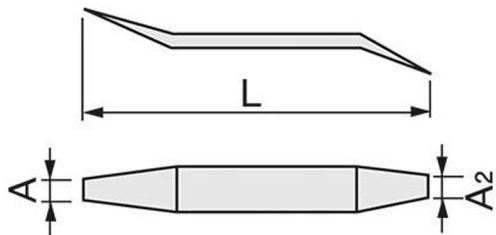

製品詳細

ブレーキシュー調節ツール

ブレーキシュー調整専用工具です。

絶妙な角度でシューアジャスターに確実にアクセスします。

仕様

製品番号	寸法(mm)A	寸法(mm)A2	寸法(mm)L	質量(g)	EA品番
BST-110	6.0	9.0	110	30	EA604FJ-11
BST-150	6.0	9.0	150	40	EA604FJ-12