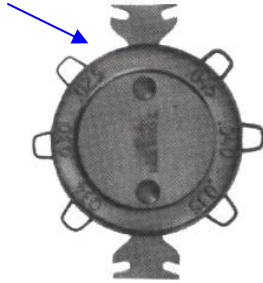

(スパークプラグギャップパー)
EA604PC-1
EA604PC-2

重さ 28g
大きさ φ 64mm 厚さ 10mm

PC-1
スタンダード
0. 64mm
0. 76mm
0. 86mm
0. 89mm
1. 02mm
1. 14mm

PC-2
電子点火用
1. 02mm
1. 12mm
1. 14mm
1. 27mm
1. 52mm
2. 03mm

単位(mm)

品番	W	W2	H	A
PC-1	35	48	54	49
PC-2	35	50	54	49

サイドワイヤーの調整

すきまの確認