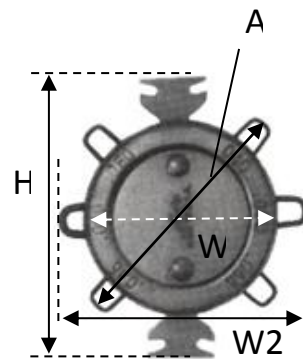

(スパークプラグギャップパー)
EA604PC-1
EA604PC-2

重さ 28g
大きさ φ 64mm 厚さ 10mm

PC-1
スタンダード
0. 64mm
0. 76mm
0. 86mm
0. 89mm
1. 02mm
1. 14mm

PC-2
電子点火用
1. 02mm
1. 12mm
1. 14mm
1. 27mm
1. 52mm
2. 03mm

単位(mm)

品番	W	W2	H	A
PC-1	35	48	54	49
PC-2	35	50	54	49

サイドワイヤーの調整

すきまの確認