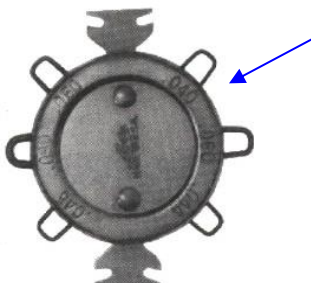

(スパークプラグギャップパー)
EA604PC-1
EA604PC-2

重さ 28g
大きさ φ 64mm 厚さ 10mm

PC-1
スタンダード
0. 64mm
0. 76mm
0. 86mm
0. 89mm
1. 02mm
1. 14mm

PC-2
電子点火用
1. 02mm
1. 12mm
1. 14mm
1. 27mm
1. 52mm
2. 03mm

単位(mm)

品番	W	W2	H	A
PC-1	35	48	54	49
PC-2	35	50	54	49

サイドワイヤーの調整

すきまの確認