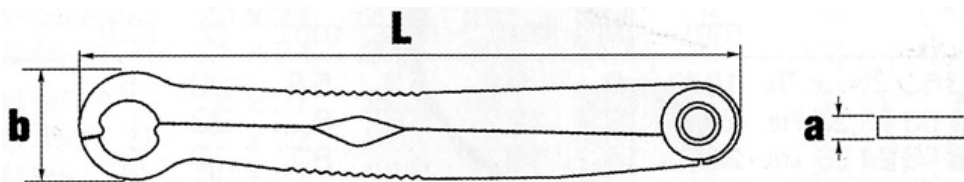

EA605AF-60仕様

●先端はミリ、インチ、2種類の口幅を持ちます。

構成品寸法

サイズ	L(全長)	b	a(厚)	重量(g)
8mm-5/16"	121	16	4	60
10mm-3/8"	133	20	4	70
13mm-1/2"	168	26.8	6	154
14mm-9/16"	175	29.6	6	180
17mm-21/32"	202	34.3	7	310
19mm-3/4"	239	38.5	7	380

単位(mm)

●6本組

レンチを差し替えずに新しいナット面へ移動が出来、スムーズな作業が可能。スペースの取れない奥まった箇所での作業に最適です。