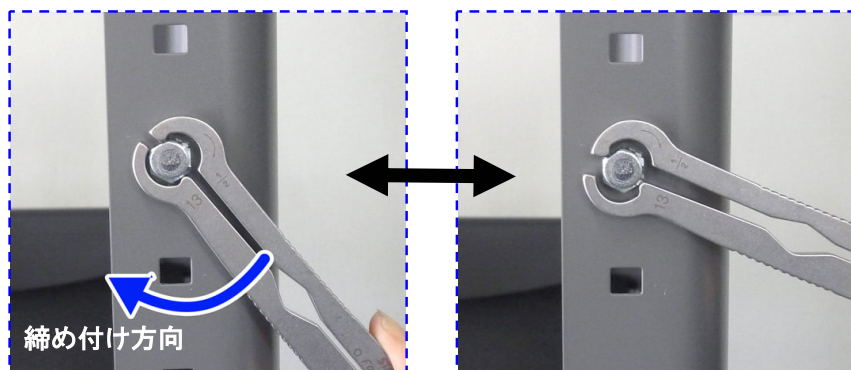

EA605AF-60仕様

●先端はミリ、インチ、2種類の口幅を持ちます。

構成品寸法

サイズ	L(全長)	b	a(厚)	重量(g)
8mm-5/16"	121	16	4	60
10mm-3/8"	133	20	4	70
13mm-1/2"	168	26.8	6	154
14mm-9/16"	175	29.6	6	180
17mm-21/32"	202	34.3	7	310
19mm-3/4"	239	38.5	7	380

単位(mm)

●6本組

レンチを差し替えずに新しいナット面へ移動が出来、スムーズな作業が可能。スペースの取れない奥まった箇所での作業に最適です。