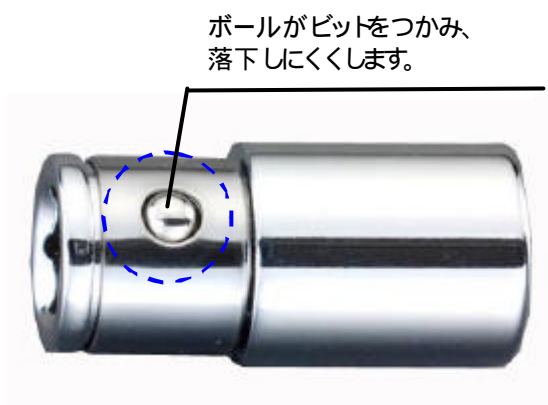

EA611BE-21 ~ -23  
**ビットアダプター**

| 品番         | 差込角   | 全長   | 適応ビットシャンク<br>(六角対辺) | 重量 (g) |
|------------|-------|------|---------------------|--------|
| EA611BE-21 | 1/4 " | 25mm | 1/4 "               | 11     |
| EA611BE-22 | 3/8 " |      |                     | 22     |
| EA611BE-23 | 1/2 " |      |                     | 53     |