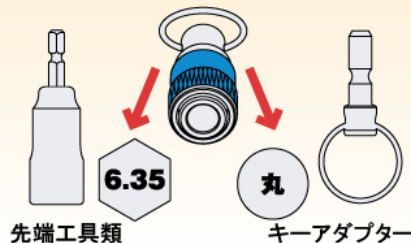

携帯用ソケットホルダー

- 六角シャンク (6.35mm) 類の持ち運びや保管に大変便利です
- 丸穴だから、六角シャンク製品を素早く収納できます
- スライド部を引き上げないと抜けない安全設計です
- コンパクトなアルミ合金製の為、超軽量化を実現しました
- サイズや品種に応じて、選べる豊富な単品5色と、お得な3色セットがあります
- ナスカンつきタイプとナスカンなしタイプを各色ご用意しました
- 別売のESH用キーアダプターを合わせれば、鍵や小物にも使えます。

※画像はイメージです

六角シャンク(6.35 mm)類の 持ち運び・保管に便利!

使用範囲
ホルダー1つにつき
500g
以下

腰回りを整理整頓!

快適で安全な作業環境を整えられます。

安全

スライド部を引き上げないと抜けない安全設計

便利

丸穴だから『さっと出し入れ』自由自在

軽量

一部アルミ合金を使用した軽量設計

リング付
20g

ナスカン付
33g

見て確認、触って確認
ができる為、腰袋に入
れて置くより効率的に
必要な工具をさっと取
り出すことができます。

別売りの ESH 用キー
アダプターとの組み合
わせで、鍵や小物の持
ち運びや収納に大変便
利です。

【リング付き】