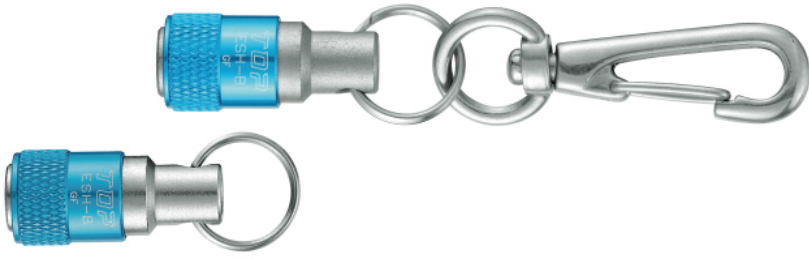

携帯用ソケットホルダー

- 六角シャンク (6.35mm) 類の持ち運びや保管に大変便利です
- 丸穴だから、六角シャンク製品を素早く収納できます
- スライド部を引き上げないと抜けない安全設計です
- コンパクトなアルミ合金製の為、超軽量化を実現しました
- サイズや品種に応じて、選べる豊富な単品5色と、お得な3色セットがあります
- ナスカンつきタイプとナスカンなしタイプを各色ご用意しました
- 別売のESH用キーアダプターを合わせれば、鍵や小物にも使えます。

※画像はイメージです

六角シャンク(6.35 mm)類の 持ち運び・保管に便利!

使用範囲
ホルダー1つにつき
500g
以下

腰回りを整理整頓!

快適で安全な作業環境を整えられます。

安全

スライド部を引き上げないと抜けない安全設計

便利

丸穴だから『さっと出し入れ』自由自在

軽量

一部アルミ合金を使用した軽量設計

リング付
20g

ナスカン付
33g

見て確認、触って確認
ができる為、腰袋に入
れて置くより効率的に
必要な工具をさっと取
り出すことができます。

別売りの ESH 用キー
アダプターとの組み合
わせで、鍵や小物の持
ち運びや収納に大変便
利です。

【リング付き】

ESH-B
(ブルー)

ESH-R
(レッド)

ESH-BK
(ブラック)

ESH-G
(グリーン)

ESH-W
(ホワイト)

EA611KA-46

製品番号	JANコード	使用範囲	全長L (mm)	重量 (g)
ESH-B	931900	500 g 以下	52	20
ESH-R	934086	500 g 以下	52	20
ESH-BK	934093	500 g 以下	52	20
ESH-G	934109	500 g 以下	52	20
ESH-W	934116	500 g 以下	52	20