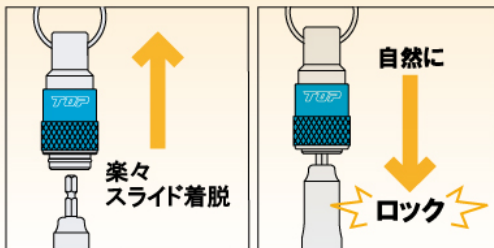

※画像はイメージです

六角シャンク(6.35 mm)類の 持ち運び・保管に便利!

使用範囲
ホルダー1つにつき
500g
以下

腰回りを整理整頓!

快適で安全な作業環境を整えられます。

安全

スライド部を引き上げないと抜けない安全設計

便利

丸穴だから『さっと出し入れ』自由自在

軽量

一部アルミ合金を使用した軽量設計

リング付
20g

ナスカン付
33g

見て確認、触って確認
ができる為、腰袋に入
れて置くより効率的に
必要な工具をさっと取
り出すことができます。

別売りの ESH 用キー
アダプターとの組み合
わせで、鍵や小物の持
ち運びや収納に大変便
利です。

【リング付き】