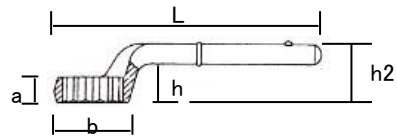

EA613B-24-55 メガネレンチ

1. 特長

- ・ クロム合金鋼、クロムメッキ仕上げ
- ・ ハンドル共用のため、軽くて携帯に便利です。

2. サイズ

品番	対辺(mm)	L(mm)	h(mm)	h2(mm)	b(mm)	a(mm)	重量
EA613B-24	24	180	29.5	46	38	17	381
EA613B-27	27	190	31.5	46	41	17	421
EA613B-30	30	200	33.5	50	47	18	525
EA613B-32	32	235	34	50	49	18	712
EA613B-36	36	245	35.5	53	54	20	816
EA613B-41	41	265	39.5	53	62	22	910
EA613B-42	42	265	39.5	56	62	22	919
EA613B-46	46	280	40	60	69	23	1192
EA613B-50	50	290	42.5	64	76	25.5	1426
EA613B-55	55	300	45.5	70	81	28	1541