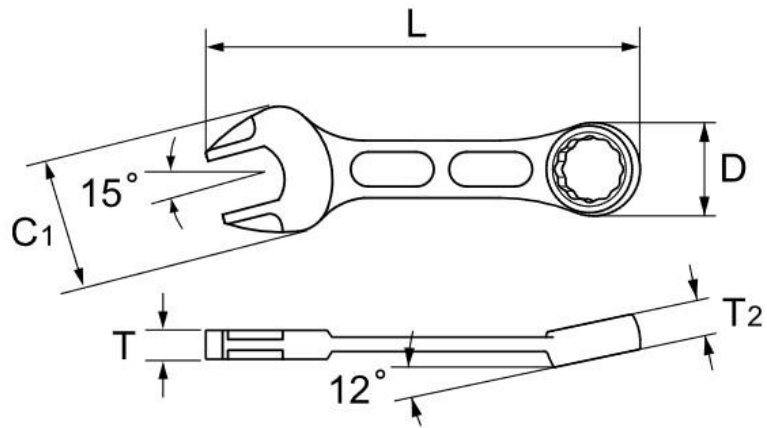

手の平サイズの超コンパクト仕様!

◆ココが違う!
軽量化されたスパナに
携帯性をプラスした手の平サイズ仕様。
気軽に持ち運べるのでキーホルダーや
ストラップとしても使用できます。

- 材質…クロームバナジウム鋼
- 表面処理…クロムメッキ
- 12ポイント

品番	サイズ	C	D	T1	T2	L	重量(g)
EA614A-5	5.5	13.5	11	2.9	5.1	48	6.7
EA614A-6	6	13.5	11	2.9	5.1	48	6.4
EA614A-7	7	18	13	3.5	5.7	60	11
EA614A-8	8	18	13	3.5	5.7	60	10
EA614A-10	10	21	15.3	4.2	6.5	68	15
EA614A-12	12	24	19	5	7.5	76	25
EA614A-13	13	28	20	5.4	8	87	33
EA614A-14	14	29.5	22	5.8	8.5	95	44
EA614A-17	17	36	26.5	6.5	10.5	115	71