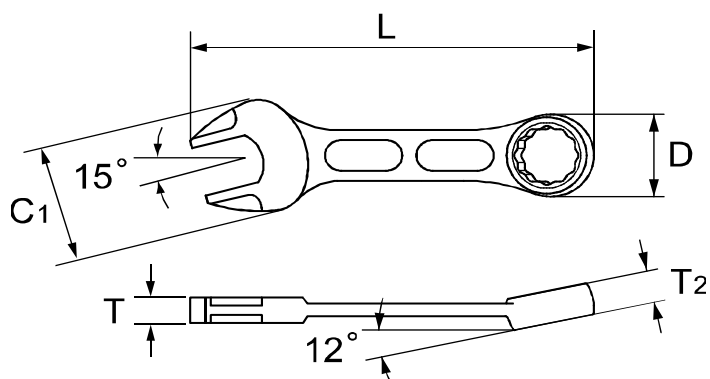

LCWU プチコンビネーションスパナ Combination Wrench

Code	mm	C mm	D mm	T1 mm	T2 mm	L mm	重量 g
LCWU005	5.5	13.5	11	2.9	5.1	48	6.7
LCWU006	6	13.5	11	2.9	5.1	48	6.4
LCWU007	7	18	13	3.5	5.7	60	11
LCWU008	8	18	13	3.5	5.7	60	10
LCWU010	10	21	15.3	4.2	6.5	68	15
LCWU012	12	24	19	5	7.5	76	25
LCWU013	13	28	20	5.4	8	87	33
LCWU014	14	29.5	22	5.8	8.5	95	44
LCWU017	17	36	26.5	6.5	10.5	115	71

- Cr-V
- ニッケルクロムメッキ

PAT.

LCWUS プチコンビネーションスパナセット 3本組 Combination Wrench Set EA614A-22

Code	LCWUS30	入組	3点
セット内容 (3pcs.)			
プチコンビネーションスパナ			LCWU-8, 10, 12

- 重量 55g
- 箱入数 10
- リング付
- プリスターパック入 (寸法 : 110×70×28mm)

LCWUS プチコンビネーションスパナセット 3本組 Combination Wrench Set **EA614A-21**

Code	LCWUS31	入組	3点
------	---------	----	----

セット内容 (3pcs.)	
プチコンビネーションスパナ	LCWU-5.5, 6, 7

- 重量 26g
- 箱入数 10
- リング付
- ブリスターパック入 (寸法 : 110×70×28mm)

LCWUS プチコンビネーションスパナセット 6本組 Combination Wrench Set **EA614A-23**

Code	LCWUS60	入組	6点
------	---------	----	----

セット内容 (6pcs.)	
プチコンビネーションスパナ	LCWU-8, 10, 12, 13, 14, 17

- 重量 195g
- 箱入数 5
- ビニールクリップ付
- ブリスターパック入 (寸法 : 157×70×50mm)