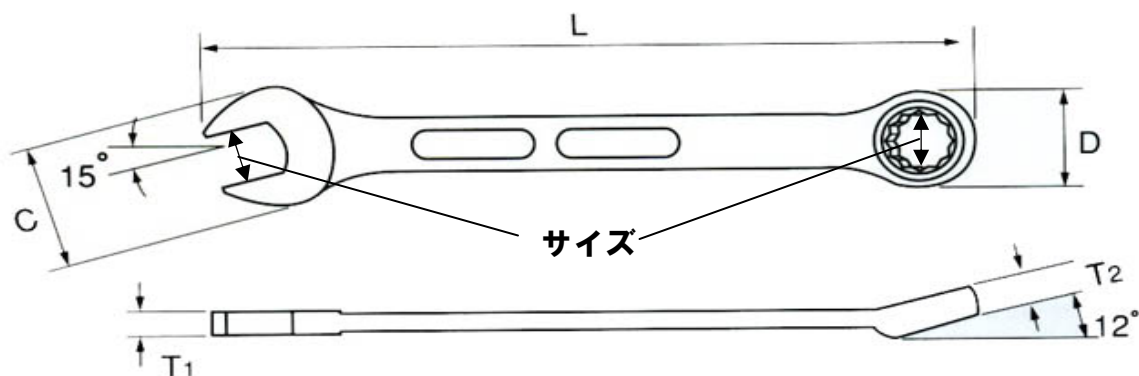

EA614AA-5.5~-24 片目片口スパナ

品番	サイズ	C	D	T1	T2	L(全長)	重量(g)
EA614AA-5.5	5.5	12.7	10.5	2.9	5	100	11
EA614AA-7	7	17.5	12.7	3.5	5.7	105	14
EA614AA-8	8						13
EA614AA-10	10	21.5	15.3	4.2	6.5	119	21
EA614AA-12	12	26	18.7	5	7.5	141	38
EA614AA-13	13	28	20	5.4	8	151	45
EA614AA-14	14	29.5	22	5.8	8.5	171	60
EA614AA-15	15	34.5	23.7	6	9.5	191	83
EA614AA-16	16						80
EA614AA-17	17	36	26.5	6.5	10.5	216	100
EA614AA-19	19	40	28.5	7	11.5	235	135
EA614AA-21	21	46.5	32	7.5	12	255	200
EA614AA-22	22						195
EA614AA-24	24	50.5	34	8	13	280	220

単位(mm)

- 12ポイント
- 材質…クロムバナジウム鋼(ニッケルクロムメッキ)
- 強度を維持しつつ計量化を実現。

LIGHTOOL®

LIGHTOOL (ライツール) とは…

携帯性と快適な作業性を兼ね備えた軽量ツールシリーズです。
独自の形状に肉抜きを施し、軽量化を実現。
これだけの軽量化に対しても従来品と強度はほぼ変わりません。
高度な鍛造技術によってJIS規格もクリアしています。