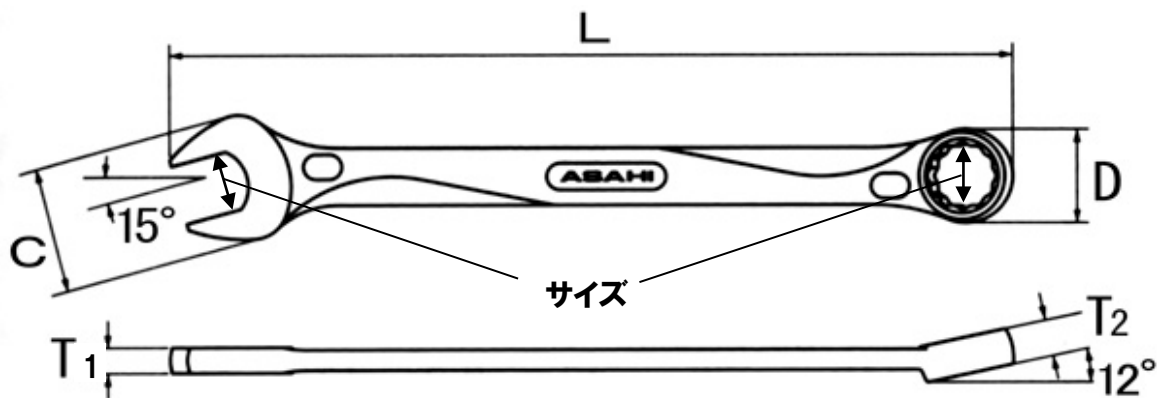

# EA614AB-5.5~32 片目片口スパナ

| 品番          | サイズ | C    | D    | T1   | T2   | L(全長) | 重量(g) |
|-------------|-----|------|------|------|------|-------|-------|
| EA614AB-5.5 | 5.5 | 12.7 | 10.5 | 2.9  | 5    | 105   | 13    |
| EA614AB-7   | 7   | 15.5 | 12.4 | 3.5  |      | 120   | 17    |
| EA614AB-8   | 8   | 17.5 | 12.7 | 3.5  | 5.7  | 130   | 20    |
| EA614AB-10  | 10  | 21.5 | 15.3 | 4.8  | 6.5  | 152   | 40    |
| EA614AB-12  | 12  | 25.5 | 18.5 | 5.5  | 7.5  | 175   | 70    |
| EA614AB-13  | 13  | 28   | 19.5 | 6    | 8    | 187   | 80    |
| EA614AB-14  | 14  | 29.5 | 22   |      | 8.5  | 197   | 100   |
| EA614AB-17  | 17  | 36   | 26.5 | 7    | 10.5 | 231   | 150   |
| EA614AB-19  | 19  | 40   | 28   | 7.5  | 11.5 | 254   | 200   |
| EA614AB-21  | 21  | 44.5 | 31   | 8    | 12.5 | 290   | 290   |
| EA614AB-22  | 22  | 46.5 | 32   | 8.5  | 13   | 304   | 300   |
| EA614AB-24  | 24  | 50.5 | 35   | 9    | 15   | 337   | 380   |
| EA614AB-27  | 27  | 56   | 39   | 10   | 16   | 370   | 495   |
| EA614AB-30  | 30  | 62   | 43   | 11   | 18   | 410   | 625   |
| EA614AB-32  | 32  | 65.5 | 47   | 11.5 |      | 420   | 765   |

単位 (mm)

- 12ポイント
- 材質…特殊鋼
- 面で指に接するので、力が入りやすい形状。

**Revo wave**

**Revo wave**とは…  
 先端はコンパクトなやり型形状。先端部に緩やかな曲面のついたスパナシリーズです。  
 ネック部の持つ緩やかな曲面は工具と指が接する部分を面接触とする為、使用時に手に良く馴染み、快適な