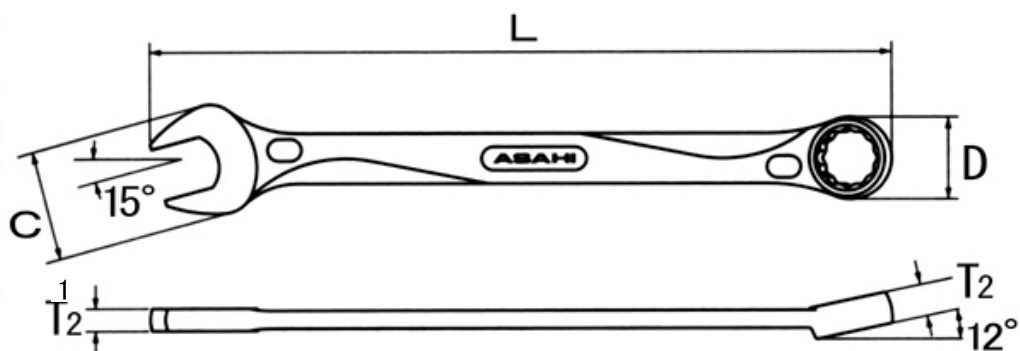

## EA614AB 片目片口スパナセット

サイズ	C	D	T1	T2	L(全長)	重量(g)
8	17.5	12.7	3.5	5.7	130	20
10	21.5	15.3	4.8	6.5	152	40
12	25.5	18.5	5.5	7.5	175	70
13	28	19.5	6	8	187	80
14	29.5	22		8.5	197	100
17	36	26.5	7	10.5	231	150
19	40	28	7.5	11.5	254	200
21	44.5	31	8	12.5	290	290
22	46.5	32	8.5	13	304	300
24	50.5	35	9	15	337	380

単位:(mm)

- 12ポイント
- 材質…特殊鋼
- 10本組

ネック部の持つ緩やかな曲面は工具と指が接する部分を面接触とする為、使用時に手に良く馴染み、快適な作業が出来ます。