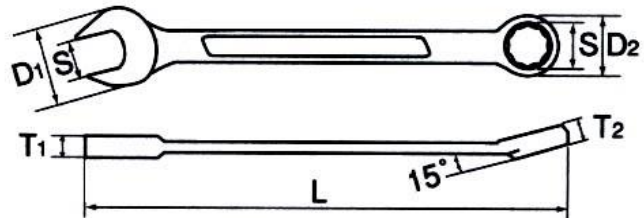

EA614B-5.5-46 片目片口スパナ

	S	D1	D2	T1	T2	L	▽g
EA614B-5.5	5.5	13	9.5	3	4.5	88	13
-6	6	14	10	3	4.5	90	14
-7	7	16	11	3.5	5	95	20
-8	8	18	13	4	5.5	105	28
-9	9	20	14	4.5	6	110	36
-10	10	21	16	4.5	6.5	120	40
-11	11	24	17	5	7	140	50
-12	12	26	18	5.5	7.5	145	60
-13	13	27	19	6	8.5	155	70
-14	14	30	21	6	9.5	175	90
-15	15	32	23	7	10	185	100
-16	16	34	24	6.5	9.5	200	120
-17	17	36	25	7	10.5	215	160
-18	18	38	27	8	11.5	230	165
-19	19	40	27	7.5	12	245	200
-20	20	42	30	8	12	260	220
-21	21	44	30	8	13	275	260
-22	22	46	32	8.5	13.5	290	295
-23	23	48	34	8.5	14.5	300	320
-24	24	50	35	9	15	315	355
-25	25	52	36	9.5	15.5	335	390
-26	26	54	38	9	16	350	465
-27	27	56	39	9	16.5	370	510
-28	28	58	41	9.5	17	380	555
-29	29	60	42	10.5	17	400	580
-30	30	62	44	10	18	420	720
-32	32	66	47	10.5	18	445	800
取り扱い中止	35	72	51	12.5	21	475	1080
取り扱い中止	38	77	55	13	22.5	495	1350
-41	41	84	59	14	24.5	520	1630
-46	46	94	66	14	26	560	2070