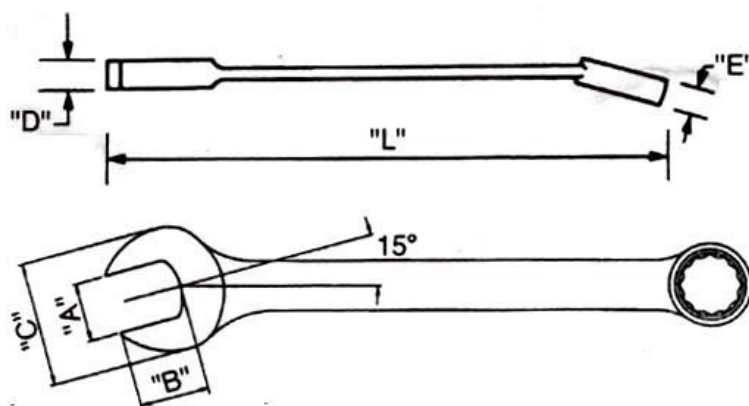

EA614BC-110
 (片目片ロスパナセット)

- 工具鋼製
- 12ポイント
- 10本組
- ツールロール付 "D"

セット内容

対辺	L	C	B	D	E
6	124.66	14.22	7.65	4.32	4.8
7	132.26	15.39	8.51	4.67	5.31
8	139.37	17.32	9.65	4.9	5.79
10	155.85	21.46	11.13	5.77	7.06
12	173.86	25.2	12.98	6.48	7.87
13	181.76	26.92	15.75	6.73	8.51
14	201.8	29.82	17.02	7.26	8.99
16	216.92	33.02	19.05	8.13	10.26
17	231.78	36.07	20.57	8.59	11.18
19	255.24	39.12	22.86	9.17	11.68

(mm)