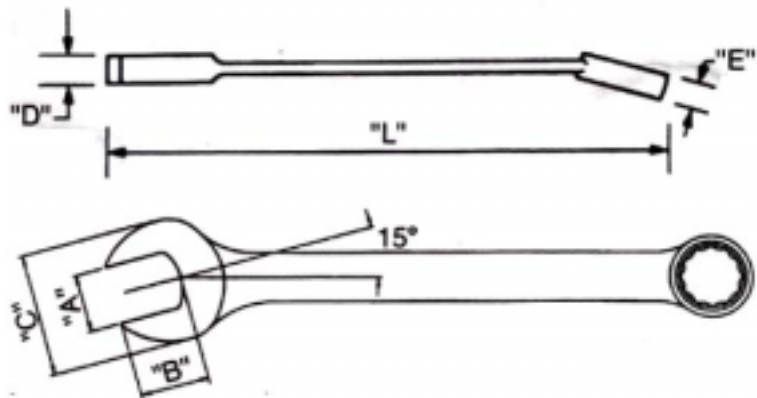

EA614BC - 112
(片目片口スパナセット)

工具鋼製
12ポイント
12本組

セット内容

対辺	L	C	B	D	E
6	124.66	14.22	7.65	4.32	4.8
7	132.26	15.39	8.51	4.67	5.31
8	139.37	17.32	9.65	4.9	5.79
10	155.85	21.46	11.13	5.77	7.06
12	173.86	25.2	12.98	6.48	7.87
13	181.76	26.92	15.75	6.73	8.51
14	201.8	29.82	17.02	7.26	8.99
16	216.92	33.02	19.05	8.13	10.26
17	231.78	36.07	20.57	8.59	11.18
19	255.24	39.12	22.86	9.17	11.68
22	298.09	45.52	24.08	11.23	13.26
24	319.13	48.34	24.64	11.94	13.49

(mm)

ツールロール
(EA925MB-11) 付