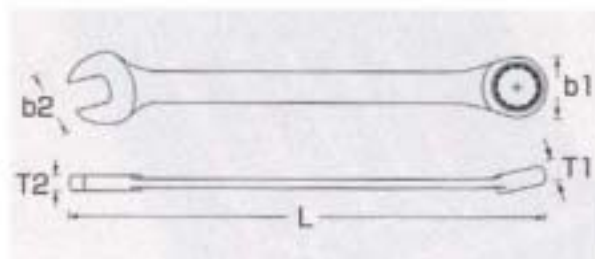

EA614CA - 9
(片目片口スパナセット)

工具鋼製
12ポイント

- ミラー仕上げのメッキが美しいロングコンビネーションレンチ。
- 豊富なサイズのラインナップも魅力です。

サイズ	b1	b2	T1	T2	L
8	14	15.8	6.4	5.5	140
9	15.1	18.9	6.5	4.6	150
10	16.4	20.8	6	4.6	160
11	18.2	22.4	6.3	4.6	166
12	18.5	24.3	5	5.5	170
13	20	27	7.8	6	178
14	21	28.3	8.5	6	191
17	26.8	35	10.8	7	225
19	28.5	39	11	8.4	248
(単位mm)					