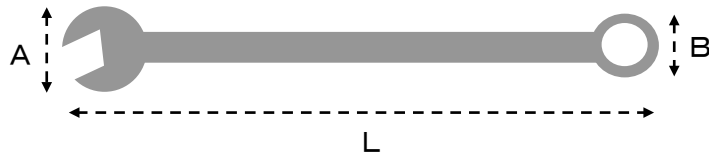

**EA614CB-10~-19**  
 (超ロング片目片口)

- 超ロングコンビネーションレンチ
- クロームバナジウム鋼
- オフセット 15°

	サイズ	L	A	A厚	B	B厚	重さ(g)
	CB-10	189	22	4.8	15.7	6.7	60
廃番	<del>CB-11</del>	<del>207</del>	<del>24.5</del>	<del>5.3</del>	<del>17.3</del>	<del>7.5</del>	<del>60</del>
	CB-12	226	27	5.5	19.6	8.5	80
	CB-13	243	28.5	6.3	20	9.7	100
	CB-14	262	31.5	6.7	20.4	9	120
	CB-15	280	33.5	7.1	23.2	9.7	160
	CB-16	297	34.5	7	24.5	9.7	160
	CB-17	312	37.3	7.3	26	10.8	200
	CB-18	332	30.5	7.9	27.5	11	240
	CB-19	348	41.4	8.4	28.3	12.4	260