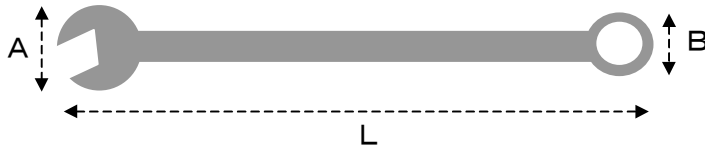

EA614CB

(超ロング片目片口セット)

- 超ロングコンビネーションレンチ
- クロームバナジウム鋼
- オフセット 15°
- セット重量 1.7kg
- プレートサイズ 410X260X40mm

サイズ*	L	A	A厚	B	B厚	重さ(g)
10	189	22	4.8	15.7	6.7	60
11	207	24.5	5.3	17.3	7.5	60
12	226	27	5.5	19.6	8.5	80
13	243	28.5	6.3	20	9.7	100
14	262	31.5	6.7	20.4	9	120
15	280	33.5	7.1	23.2	9.7	160
16	297	34.5	7	24.5	9.7	160
17	312	37.3	7.3	26	10.8	200
18	332	30.5	7.9	27.5	11	240
19	348	41.4	8.4	28.3	12.4	260