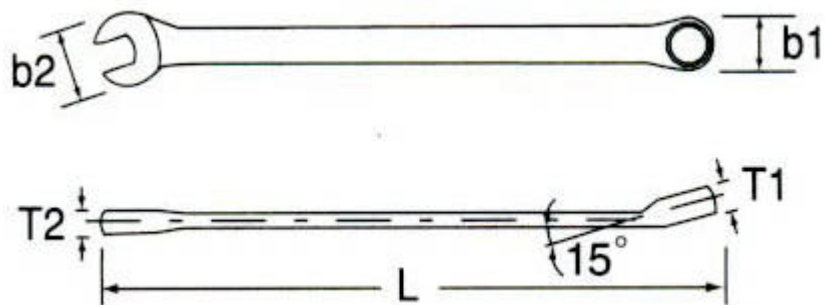

EA614CD-1 ~ -17 片目片口スパナ

(mm)

| 品番         | サイズ     | b1   | b2 | T1   | T2   | L   |
|------------|---------|------|----|------|------|-----|
| EA614CD-1  | 1/4"    | 11.5 | 12 | 5    | 4.5  | 128 |
| EA614CD-2  | 5/16"   | 13.5 | 16 | 5    | 4    | 140 |
| EA614CD-3  | 11/32"  | 15   | 19 | 6.3  | 5.1  | 150 |
| EA614CD-4  | 3/8"    | 15.5 | 21 | 6    | 4    | 160 |
| EA614CD-5  | 7/16"   | 17   | 23 | 6    | 5    | 165 |
| EA614CD-6  | 1/2"    | 20   | 27 | 8.5  | 6.5  | 180 |
| EA614CD-7  | 9/16"   | 21   | 28 | 8.5  | 6.5  | 190 |
| EA614CD-8  | 5/8"    | 24   | 33 | 10   | 6.5  | 210 |
| EA614CD-9  | 11/16"  | 26   | 35 | 10   | 7    | 225 |
| EA614CD-10 | 3/4"    | 28   | 39 | 10.8 | 8    | 250 |
| EA614CD-11 | 13/16"  | 30   | 43 | 12   | 8.5  | 270 |
| EA614CD-12 | 7/8"    | 32   | 45 | 12.5 | 9    | 290 |
| EA614CD-13 | 15/16"  | 34   | 49 | 13.5 | 9.5  | 310 |
| EA614CD-14 | 1"      | 35   | 52 | 14   | 10   | 330 |
| EA614CD-15 | 1 1/16" | 38   | 59 | 15   | 10.5 | 355 |
| EA614CD-16 | 1 1/8"  | 42   | 62 | 16.5 | 11.5 | 400 |
| EA614CD-17 | 1 1/4"  | 45   | 66 | 17   | 12   | 420 |

12ポイント

オフセット角は15度です。

材質...クロームバナジウム鋼