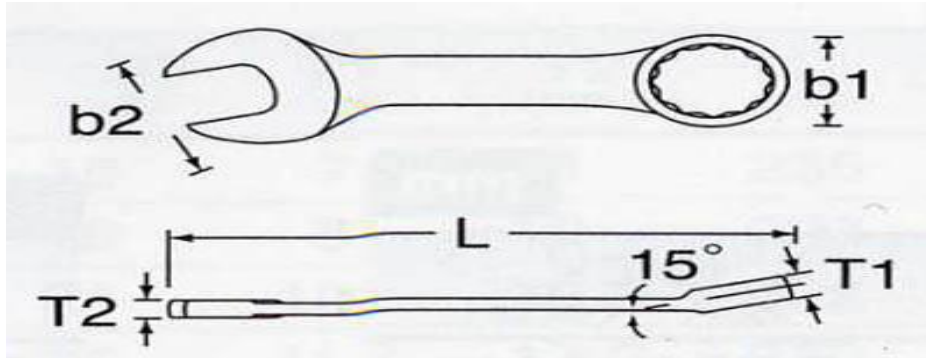

EA614CE-10~-19 (ミリ表示)

EA614CG-1~-7 (インチ表示)

ショートサイズ 片目片ロスパナ

●15° タイプ

●材質…クロームバナジウム鋼
(クロームメッキ仕上げ)

●12ポイント

●手のひらサイズでコンパクト

	サイズ(mm)	b1	b2	T1	T2	L
EA614CE-10	10	15	20.5	5.8	4.8	94
CE-11	11	17	22.5	6.4	5	102
CE-12	12	18	24.5	7.4	5.8	104
CE-13	13	20	27	7.4	5.8	106
CE-14	14	21	29	8	6.2	113
CE-16	16	24	34	10	6.4	124
CE-17	17	26	35	10	7	125
CE-18	18	27	37	10.5	8	131
CE-19	19	28	39	11	8.2	137
	サイズ(インチ)	b1	b2	T1	T2	L
EA614CG-1	3/8"	16	21	6.4	5.3	94
EA614CG-2	7/16"	17	23	6.5	5.6	102
CG-3	1/2"	20	27	7.5	6	107
CG-4	9/16"	21	29	8.2	6.4	114
CG-5	5/8"	24	34	9.4	7	123
CG-6	11/16"	26	35	10	7.2	126
CG-7	3/4"	28	39	11.4	8.7	138

(mm)