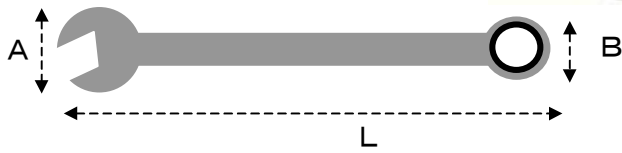

EA614DA-200
(12本組ギアレンチ)

- クロームバナジウム鋼
- ギアレンチ
- 72歯
- 最小角度 5°

- ケースサイズ^{*} 300X200X50mm
- 重量 1.72kg

| サイズ [*] | L | A | A厚 | B | B厚 | 重さ(g) |
|------------------|-----|------|------|------|------|-------|
| 8 | 142 | 17 | 6.4 | 16.4 | 6.4 | 30 |
| 9 | 152 | 18.5 | 7 | 18 | 7 | 40 |
| 10 | 161 | 20 | 7.2 | 20 | 7.2 | 50 |
| 11 | 167 | 22.6 | 7.8 | 22 | 7.8 | 60 |
| 12 | 173 | 24.8 | 8.2 | 24 | 8.2 | 70 |
| 13 | 180 | 26.5 | 8.6 | 25 | 8.6 | 80 |
| 14 | 192 | 29 | 9 | 26 | 9 | 100 |
| 15 | 201 | 30.8 | 9.4 | 27 | 9.4 | 120 |
| 16 | 210 | 33 | 10 | 29 | 10 | 140 |
| 17 | 227 | 35 | 10 | 31 | 10 | 180 |
| 18 | 238 | 37.2 | 10.8 | 32 | 10.8 | 200 |
| 19 | 250 | 39 | 11.2 | 33 | 11.2 | 220 |

(単位mm)