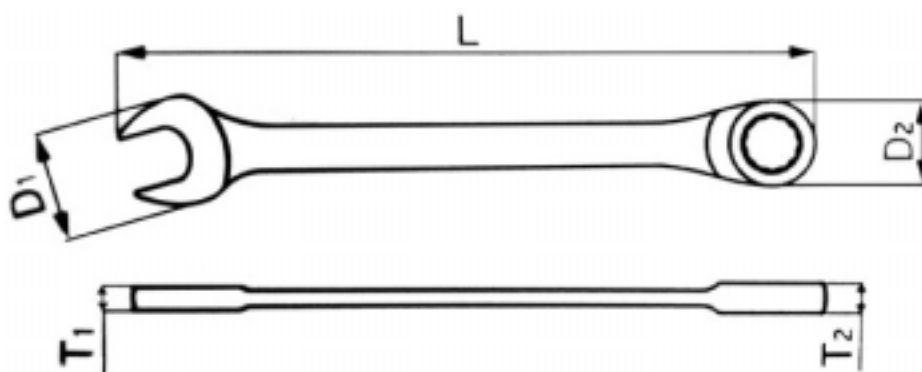

EA614HA ラチェット式片目方口スパナセット

(セット内容)

サイズ	D1	D2	T1	T2	L(全長)	重量(g)
8	17	18	4.7	7.4	144	40g
10	21.7	21.0	5.5	8.4	158	65g
12	25.2	23.5	6.0	8.4	173	80g
13	26.5	25	6.6	8.4	182	90g
14	29.6	26.5	7	8.4	190	110g
15	31.3	28	7.5	8.4	202	130g
16	33.4	29	7.7	10	215	155g
17	36.3	30.5	7.9	10	229	185g
18	38	32	8.4	11.5	240	200g
19	39	34.5	8.7	11.5	252	240g
21	43.5	38	9	12.5	275	300g

12ポイント
ラチェットめがね部分送り角...5°
工具鋼製
11本組

単位 (mm)

ストレート形状により本体が薄く、深く奥まった狭い場所での作業に威力を発揮します。ラチェット部分の送り角は5°と少なく、作業性に優れています。

メタルケース付
ケースサイズ...400×108×50 (H)