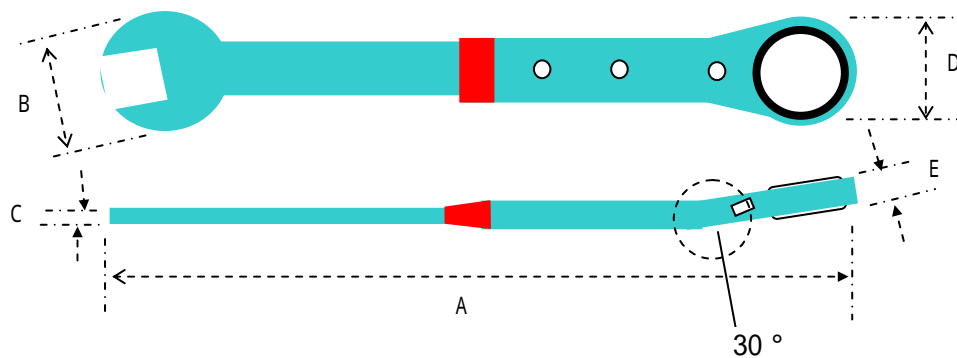

EA614WE

(ラチェット付片目片口スパナセット)

	A	B	C	D	E	重量 (g)	形状
6 mm	130	18	3.5	21	11	60	六角
7 mm	140	20	3.5	21	11	60	六角
8 mm	140	20	3.5	21	11	60	十二角
10 mm	160	22	3.5	26.5	11	80	十二角
12 mm	185	30	5	30	13	150	十二角
13 mm	195	30	5	32	13	160	十二角
14 mm	200	32	5	32	13	160	十二角
17 mm	215	36	5	40	14	240	十二角
19 mm	220	36	5	40	14	240	十二角

(単位 mm)

セット重量 1260g