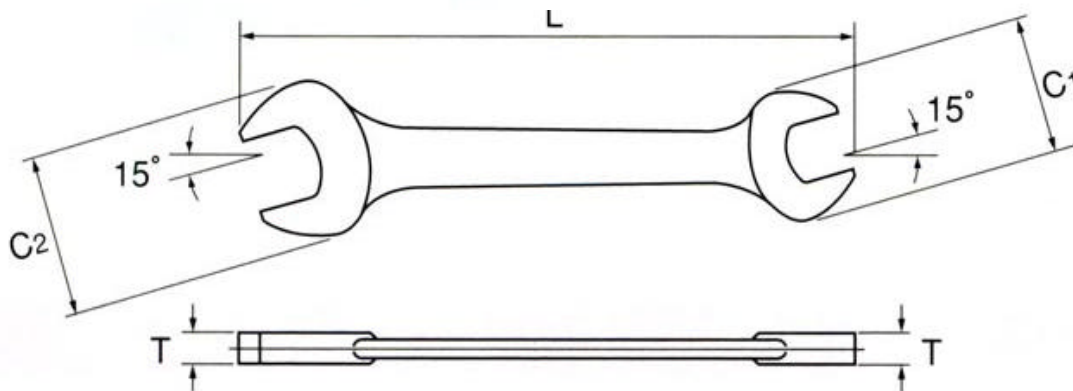

EA615AF-1 ~ -6
薄口スパナ

(mm)

品番	サイズ	C1	C2	T(厚み)	L(全長)	重量(g)
EA615AF-1	8 × 9	19	21	3.2	106	20
EA615AF-2	10 × 12	23	26	3.2	126	30
EA615AF-3	11 × 13	26	30	4	136	50
EA615AF-4	14 × 17	30	33	4	148	60
EA615AF-5	19 × 21	40	45	4	192	100
EA615AF-6	22 × 23	43	49	4.5	205	110

材質...S53C(炭素鋼)

刃厚3.2~4mmで通常のスパナでは入らない場所でも使えます。

机、椅子、ワゴンなどのキャスター取替、電動工具の丸鋸、砥石の取替に指摘です。