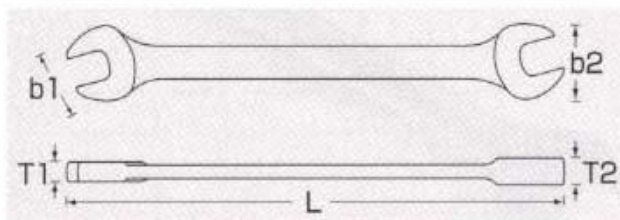

EA615AK-1~-14
(両口スパナ)

○ 工具鋼製

● ミラー仕上げのメッキが美しいスタンダードスパナ。

	サイズ*	b1	b2	T1	T2	L
AK-1	6X7	12	16	3.5	4.3	123
AK-2	8X9	16.5	19.3	4.5	4.7	137
AK-3	8X10	22.4	26.5	4	4.5	150
AK-4	10X12	20	24	4.5	5	160
AK-5	11X13	23.3	28.6	6.8	7	175
AK-6	12X14	24.5	28.5	6	7.2	186
AK-7	14X17	28.5	35	7	7	200
AK-8	17X19	34.5	39	6.4	7	225
AK-9	19X21	38.8	42.7	8.4	8.7	238
AK-10	21X23	42.8	46.7	9.4	9.4	260
AK-11	22X24	44.9	48.9	10.2	10.4	283
AK-12	23X26	48	54.3	10.1	10.1	299
AK-13	24X27	50.1	52.2	9.4	10.3	278
AK-14	30X32	62	66	12	12	310

(単位mm)

※ ~~—————~~ は取扱中止商品です。