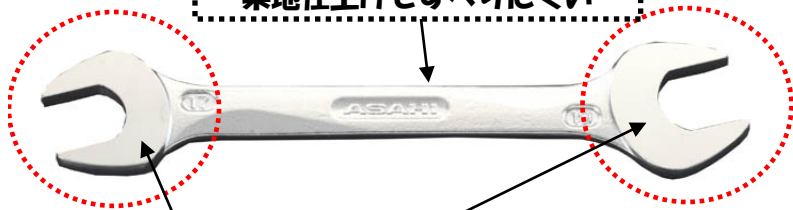

**曲線を多用した美しいデザイン、今までになかったフィット感**

(mm)

品番	サイズ	C1	C2	T	L	重量(g)
EA615AM-1	5.5×7	12.7	15.5	2.9	102	12
EA615AM-2	6×7	13.7	15.5	2.9	102	12
EA615AM-3	8×9	17.5	19.5	4	111	25
EA615AM-4	8×10	17.5	21.5	4.2	122	28
EA615AM-5	10×12	21.5	25.5	5.2	133	43
EA615AM-5A	10×13	21.5	28	5.6	136	50
EA615AM-6	11×13	23.5	28	6	138	56
EA615AM-7	12×14	25.5	29.5	6.5	143	68
EA615AM-7A	13×17	28	36	6.6	168	90
EA615AM-8	14×17	29.5	36	6.7	170	100
EA615AM-9	17×19	36	40	7	185	130
EA615AM-10	19×21	40	44.5	7.6	205	170
EA615AM-11	22×24	46.5	50.5	8.5	225	240

●サイズ…5.5×7・6×7・8×9・8×10・10×12・11×13・  
12×14・14×17・17×19・19×21・22×24mm

- ホルダー付
- 材質…特殊鋼
- 表面処理…クロムメッキ

**◆ココが違う!**  
デザインの目新しさだけでなく、作業者の手に

梨地仕上げですべりにくい

鏡面仕上げで美しい外観