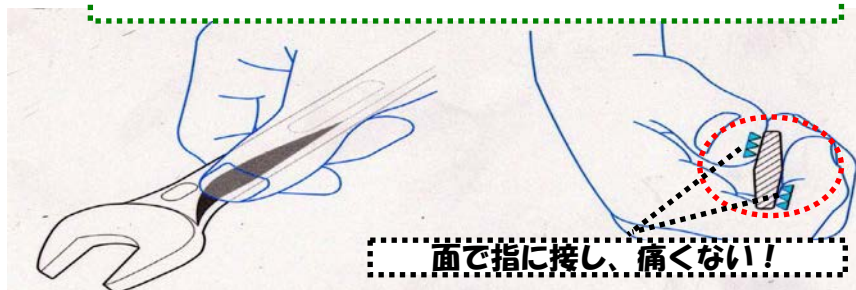

**曲線を多用した美しいデザイン、今までになかったフィット感**

(mm)

品番	サイズ	C1	C2	T	L	重量(g)
EA615AM-1	5.5×7	12.7	15.5	2.9	102	12
EA615AM-2	6×7	13.7	15.5	2.9	102	12
EA615AM-3	8×9	17.5	19.5	4	111	25
EA615AM-4	8×10	17.5	21.5	4.2	122	28
EA615AM-5	10×12	21.5	25.5	5.2	133	43
EA615AM-5A	10×13	21.5	28	5.6	136	50
EA615AM-6	11×13	23.5	28	6	138	56
EA615AM-7	12×14	25.5	29.5	6.5	143	68
EA615AM-7A	13×17	28	36	6.6	168	90
EA615AM-8	14×17	29.5	36	6.7	170	100
EA615AM-9	17×19	36	40	7	185	130
EA615AM-10	19×21	40	44.5	7.6	205	170
EA615AM-11	22×24	46.5	50.5	8.5	225	240

●サイズ…5.5×7・6×7・8×9・8×10・10×12・11×13・  
12×14・14×17・17×19・19×21・22×24mm

- ホルダー付
- 材質…特殊鋼
- 表面処理…クロムメッキ

**◆ココが違う!**  
デザインの目新しさだけでなく、作業者の手に

梨地仕上げですべりにくい

鏡面仕上げで美しい外観