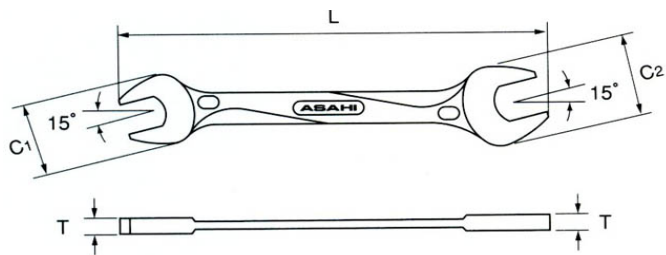

**曲線を多用した美しいデザイン、今までになかったフィット感**

(mm)

品番	サイズ	C1	C2	T	L	重量(g)
EA615AM-1	5.5×7	12.7	15.5	2.9	102	12
EA615AM-2	6×7	13.7	15.5	2.9	102	12
EA615AM-3	8×9	17.5	19.5	4	111	25
EA615AM-4	8×10	17.5	21.5	4.2	122	28
EA615AM-5	10×12	21.5	25.5	5.2	133	43
EA615AM-5A	10×13	21.5	28	5.6	136	50
EA615AM-6	11×13	23.5	28	6	138	56
EA615AM-7	12×14	25.5	29.5	6.5	143	68
EA615AM-7A	13×17	28	36	6.6	168	90
EA615AM-8	14×17	29.5	36	6.7	170	100
EA615AM-9	17×19	36	40	7	185	130
EA615AM-10	19×21	40	44.5	7.6	205	170
EA615AM-11	22×24	46.5	50.5	8.5	225	240

●サイズ…5.5×7・6×7・8×9・8×10・10×12・11×13・  
12×14・14×17・17×19・19×21・22×24mm

- ホルダー付
- 材質…特殊鋼
- 表面処理…クロムメッキ

**◆ココが違う!**  
デザインの目新しさだけでなく、作業者の手に

梨地仕上げですべりにくい

鏡面仕上げで美しい外観