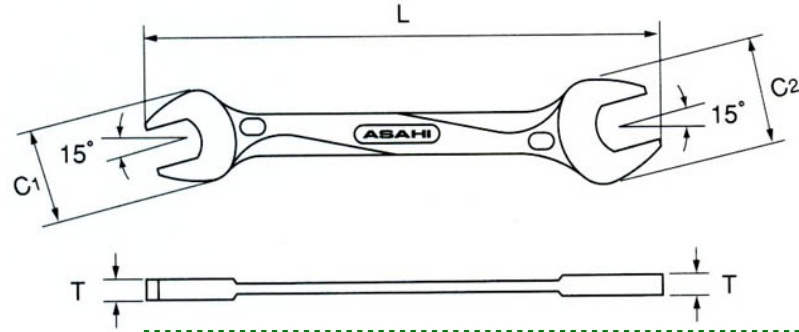

曲線を多用した美しいデザイン
今までになかったフィット感

◆ココが違う！
デザインの目新しさだけでなく、作業者の手に
しっかりフィットする機能性を持ち合わせています。

(mm)

サイズ	C1	C2	T	L	重量(g)
5.5×7	12.7	15.5	2.9	102	12
8×10	17.5	21.5	4.2	122	28
11×13	23.5	28	6	138	56
12×14	25.5	29.5	6.5	143	68
17×19	36	40	7	185	130
22×24	40	44.5	7.6	205	170

●サイズ…5.5×7・8×10・11×13・12×14・17×19・22×24mm

●ホルダー付

●材質…特殊鋼

●表面処理…クロムメッキ

面で指に接し、痛くない！

梨地仕上げですべりにくい

鏡面仕上げで美しい外観