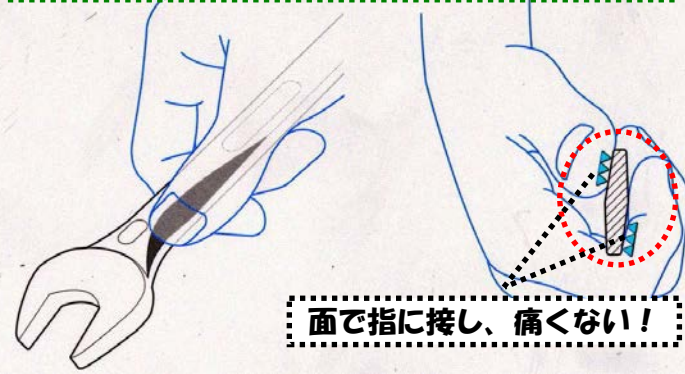

曲線を多用した美しいデザイン
今までになかったフィット感

◆ココが違う！
デザインの目新しさだけでなく、作業者の手に
しっかりフィットする機能性を持ち合わせています。

(mm)

サイズ	C1	C2	T	L	重量(g)
5.5×7	12.7	15.5	2.9	102	12
8×10	17.5	21.5	4.2	122	28
11×13	23.5	28	6	138	56
12×14	25.5	29.5	6.5	143	68
17×19	36	40	7	185	130
22×24	40	44.5	7.6	205	170

●サイズ…5.5×7・8×10・11×13・12×14・17×19・22×24mm

●ホルダー付

●材質…特殊鋼

●表面処理…クロムメッキ

面で指に接し、痛くない！

梨地仕上げですべりにくい

鏡面仕上げで美しい外観