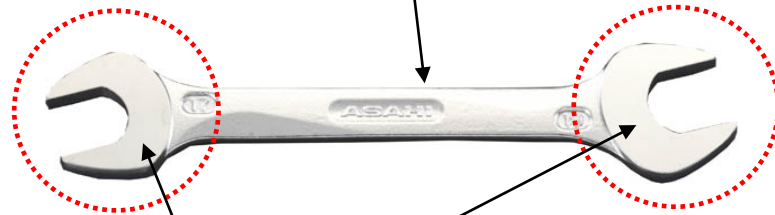

曲線を多用した美しいデザイン
今までになかったフィット感

◆ココが違う！
デザインの目新しさだけでなく、作業者の手に
しっかりフィットする機能性を持ち合わせています。

(mm)

サイズ	C1	C2	T	L	重量(g)
5.5×7	12.7	15.5	2.9	102	12
8×10	17.5	21.5	4.2	122	28
11×13	23.5	28	6	138	56
12×14	25.5	29.5	6.5	143	68
17×19	36	40	7	185	130
22×24	40	44.5	7.6	205	170

●サイズ…5.5×7・8×10・11×13・12×14・17×19・22×24mm

●ホルダー付

●材質…特殊鋼

●表面処理…クロムメッキ

面で指に接し、痛くない！

梨地仕上げですべりにくい

鏡面仕上げで美しい外観