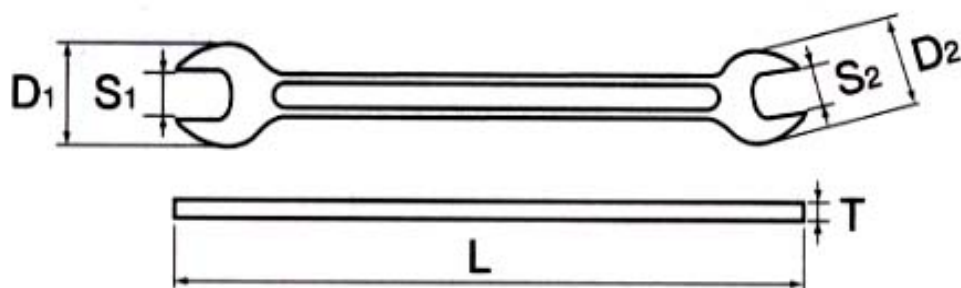

# EA615BC-20-44 両口スパナ

	S1 × S2	D1	D2	T	L	▼ g
BC - 20	5.5 × 7	12	15	3.5	102	15
BC - 21	6 × 7	13	15	3.5	102	15
BC - 22	6 × 8	13	17	4	107	18
BC - 23	7 × 8	15	17	4	112	20
BC - 24	8 × 9	17	19	4.5	118	30
BC - 25	8 × 10	17	21	4.5	122	40
BC - 26	10 × 11	21	23	5	133	45
BC - 27	10 × 12	21	25	5.5	138	60
BC - 28	10 × 13	21	27	6	143	60
BC - 29	11 × 13	23	27	6	148	65
BC - 30	12 × 14	25	29	6.5	158	75
BC - 31	13 × 17	27	36	7	167	100
BC - 32	14 × 17	29	36	7	173	105
BC - 33	17 × 19	36	40	7.5	195	145
BC - 34	17 × 21	36	44	8	203	170
BC - 35	19 × 21	40	44	8	218	195
BC - 36	19 × 22	40	46	8.5	223	205
BC - 37	21 × 23	44	48	8.5	233	240
BC - 38	21 × 26	44	54	8.5	238	260
BC - 39	22 × 24	46	50	9	244	260
BC - 40	23 × 26	48	54	9	248	300
BC - 41	24 × 27	50	55	9	253	320
BC - 42	26 × 32	54	65	10.5	273	460
BC - 43	27 × 30	56	61	10	273	430
BC - 44	30 × 32	62	65	10.5	294	525

(単位mm)