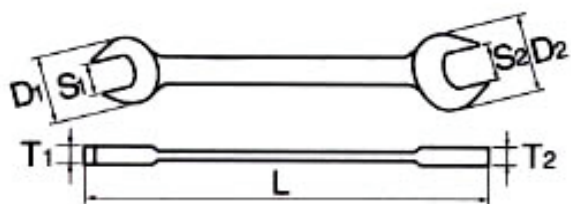

**EA615BC - 6A**  
 (6丁組両口スパナ)

工具鋼製  
 スチール製ホルダ-付  
 総重量 550g

S1XS2	D 1	D 2	T 1	T 2	L	重量 (g)
8 X 10	17.5	21.5	4.5	4.5	122	40
10 X 12	21.5	25.5	5.5	5.5	138	60
11 X 13	23.5	27.5	6	6	147	65
12 X 14	25.5	29.5	6.5	6.5	157	75
14 X 17	29.5	36	7	7	173	105
17 X 19	36	40	7.5	7.5	195	145

(単位mm)