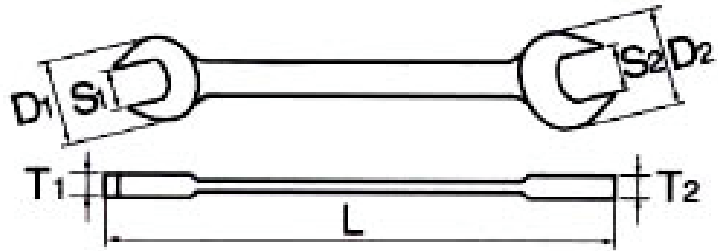

**EA615BD**  
(6丁組両口スパナ)

工具鋼製  
スチール製ホルダ-付  
総重量 700g

サイズ	S1XS2	D1	D2	T1	T2	L	重量(g)
5/16"X3/8"	7.9X9.5	17.5	21.5	4.5	4.5	122	40
13/32"X1/2"	10.3X12.7	21.5	27.5	6	6	143	60
1/2"X9/16"	12.7X14.2	27.5	29.5	6.5	6.5	160	74
19/32"X11/16"	15X17.4	31.5	36	7	7	175	106
5/8"X3/4"	15.8X19	33.5	40	7.5	7.5	192	133
25/32"X7/8"	19.8X22.2	42	46	8.5	8.5	228	215

(単位mm)