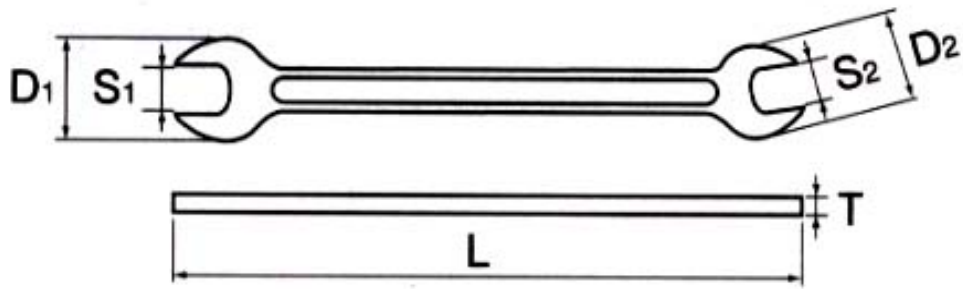

EA615BH - 2 8本組両口スパナ

S1 × S2	D1	D2	T	L	▼ g
5.5 × 7	12	15	3.5	102	15
8X10	17	21	4.5	122	40
10X12	21	25	5.5	138	60
11X13	23	27	6	148	65
12X14	25	29	6.5	158	75
14X17	29	36	7	173	105
19X21	40	44	8	218	195
22X24	46	50	9	244	260

(単位mm)

プラスチックトレイ入り、紙化粧箱