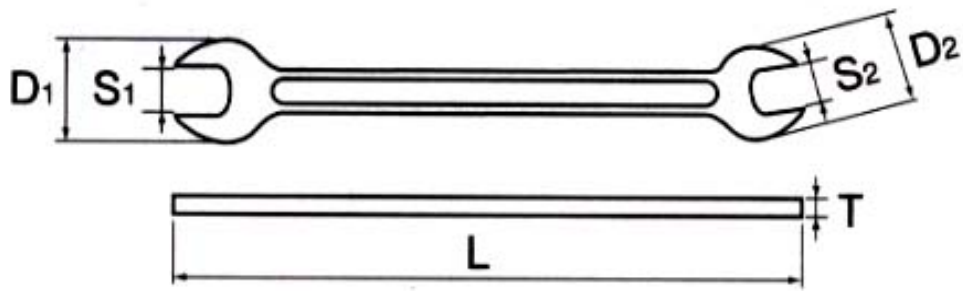

EA615BK - 2 10本組両口スパナ

S1 × S2	D1	D2	T	L	▼ g
5.5 × 7	12	15	3.5	102	15
8 × 10	17	21	4.5	122	40
10 × 12	21	25	5.5	138	60
11 × 13	23	27	6	148	65
12 × 14	25	29	6.5	158	75
14 × 17	29	36	7	173	105
17 × 19	36	40	7.5	195	145
19 × 21	40	44	8	218	195
22 × 24	46	50	9	244	260
24 × 27	50	55	9	253	320

(単位mm)

プラスチックトレイ入り、紙化粧箱