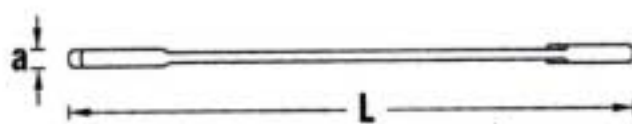

**EA615K-2**  
 (両口スパナセット)

○ クロム合金鋼

対辺	L	b1	b2	a	重量(g)
6X7	120	15.5	17	3.7	17
8X9	140	18	21	4	21
10X11	155	23	26	4.8	48
12X13	170	28	30	5.3	64
14X15	190	32	35	5.3	81
16X17	205	36	38	5.8	100
18X19	220	40	42.5	6.7	147
20X22	235	45	49	7.3	185
21X24	250	47	53	7.8	215