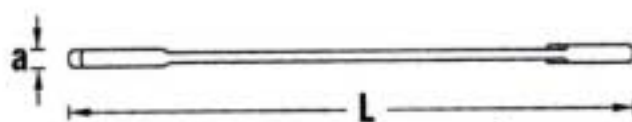

**EA615K**  
 (両口スパナセット)

○ クロム合金鋼

対辺	L	b1	b2	a	重量(g)
6X7	120	15.5	17	3.7	17
8X9	140	18	21	4	21
10X11	155	23	26	4.8	48
12X13	170	28	30	5.3	64
14X15	190	32	35	5.3	81
16X17	205	36	38	5.8	100
18X19	220	40	42.5	6.7	147
20X22	235	45	49	7.3	185
24X27	280	53	60	8.3	299
30X32	300	66	70	9.4	451