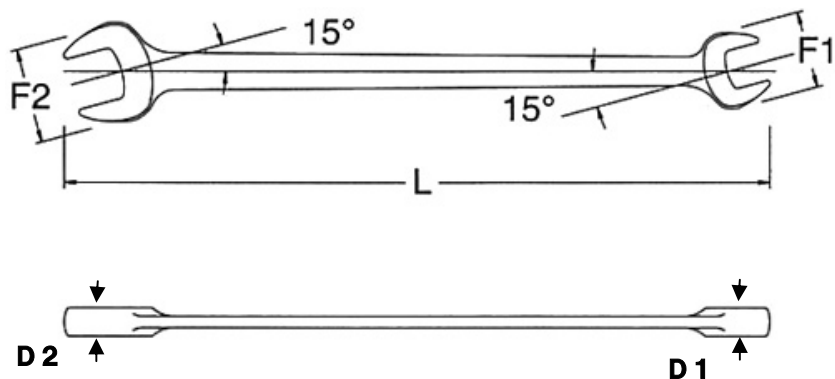

# EA615LB-2 両口スパナセット(インチ) 寸法図

## 構成品寸法図

両端サイズ	L(全長)	F1	F2	D1	D2	重量(g)
1/4" × 5/16"	124	12.5	16.7	3.5	4.5	21
3/8" × 7/16"	149	20.9	23.0	5.0	5.5	39
1/2" × 9/16"	175	27.2	29.3	6.0	6.5	73
9/16" × 5/8"	190	28.3	30.9	6.0	6.8	88
5/8" × 3/4"	228	35.6	40	7.1	7.9	162
11/16" × 13/16"	226	35.4	39.5	7.1	7.9	156
3/4" × 7/8"	253	44.0	46	8.8	9.5	252
15/16" × 1"	278	50.1	52.2	9.5	9.8	357

●8本組

- 保管に便利なケース付
- サイズ(横 × 縦 × 深さ)…400 × 275 × 71mm