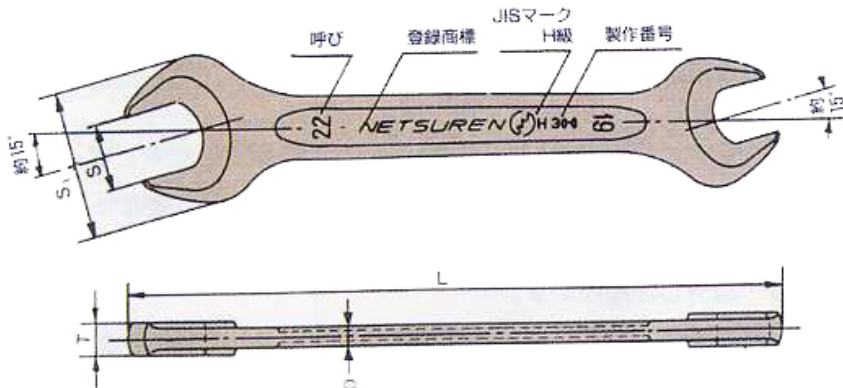

## EA615N-1~-25 [強力型]両口スパナ

- 注意:
- ボルト・ナットのサイズの合ったものを使用してください。
  - パイプ等を継ぎ足して使用しないでください。
  - ボルト・ナットの口の奥で確実にくわえてください。
  - ハンマー代わりに使用しないでください。
  - ハンマー等で叩いて衝撃を加えないでください。
  - 力をいれすぎるとスパナがはずれることがあります。すべらないように注意してください。

単位:(mm)

品番	S(対辺)	S1(標準)	T(最大)	O	L(寸法)	重量(g)
EA615N-1	5.5 X 7	14X18	4	2.5	96	15
EA615N-2	6X7	16X18	4	2.5	96	15
EA615N-2A	6 X 8	16 X 20	4.5	3	105	20
EA615N-3	7X8	18X20	4.5	3.0	105	20
EA615N-4	8X9	20X20	4.5	3.0	111	25
EA615N-5	8X10	20X24	5	3.0	117	30
EA615N-5A	9 X 10	22 X 24	5	3.0	118	30
EA615N-6	10X12	24X28	6	4.0	126	45
EA615N-7	10X13	24X31	6.5	4.0	137	50
EA615N-7A	10 X 14	24 X 32	7	4.5	138	60
EA615N-8	11X13	27X31	6.5	4.0	138	50
EA615N-9	12X14	28X32	7	4.5	140	70
EA615N-10	13X17	31X38	8	5.0	160	100
EA615N-11	14X17	32X38	8	5.0	161	105
EA615N-12	17X19	38X43	9	5.5	181	145
<del>廃番 EA615N-12A</del>	<del>17 X 21</del>	<del>38 X 48</del>	<del>10</del>	<del>6</del>	<del>194</del>	<del>175</del>
EA615N-13	19X21	43X48	10	6.0	206	195
EA615N-14	19X22	43X50	10	6.0	207	195
EA615N-14A	19 X 24	43 X 54	11	6.5	219	230
EA615N-15	21X23	48X52	11	6.5	220	250
<del>廃番 EA615N-15A</del>	<del>21 X 26</del>	<del>48 X 58</del>	<del>12</del>	<del>7.0</del>	<del>234</del>	<del>290</del>
EA615N-16	22X24	50X54	11	6.5	233	235
EA615N-16A	23 X 26	52 X 58	12	7	263	330
EA615N-17	24X27	54X60	12	7.0	248	325
EA615N-17A	24 X 30	54 X 66	13	7.5	270	405
<del>廃番 EA615N-17B</del>	<del>26 X 32</del>	<del>58 X 70</del>	<del>14</del>	<del>8.0</del>	<del>275</del>	<del>490</del>
EA615N-19	27X30	60X66	13	7.5	274	415
<del>廃番 EA615N-19A</del>	<del>29 X 32</del>	<del>64 X 70</del>	<del>14</del>	<del>8</del>	<del>277</del>	<del>500</del>
EA615N-20	30X32	66X70	14	8.0	278	500
EA615N-21	32X35	70X76	15	8.5	307	660
EA615N-22	32X36	70X76	15	8.5	307	650
EA615N-22A	35 X 41	76 X 87	17	9.5	346	910
EA615N-23	36X41	76X87	17	9.5	346	915
EA615N-24	41X46	87X98	19	10.0	382	1230
EA615N-24A	41 X 50	87 X 106	20	10.5	416	1500
EA615N-25	46X50	98X106	20	10.5	420	1550

●材質…クロムモリブデン鋼